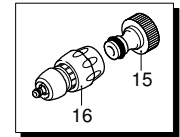

# Modello 3590

Versione:

Matricola:

Codice: **24425**

17/07/2012

Validità	Pos.	Codice	Denominazione	Q
	1	3521470	Tube	1
	2	3520490	Forcella	1
	3	3520420	Raccordo	1
	4	3520430	Pistone	1
	5	3520440	Molla	1
	6	3520450	Boccola	1
	7	3520460	Guarnizione OR	1
	8	3520510	Forcella	2
	9	3520480	Tappo	1
	10	3520500	Guarnizione OR	2
	11	3520540	Anello	2
	12	3520240	Rondella	2
	13	3520410	Guarnizione OR	1
	14	3520530	Raccordo	1
	15	3520370	Raccordo	1
	16	3520360	Raccordo	1
	17	3520580	Rondella	1
	18	3520570	Vite	1
	19	3520930	Termostato	2
	20	3520470	Guarnizione OR	1