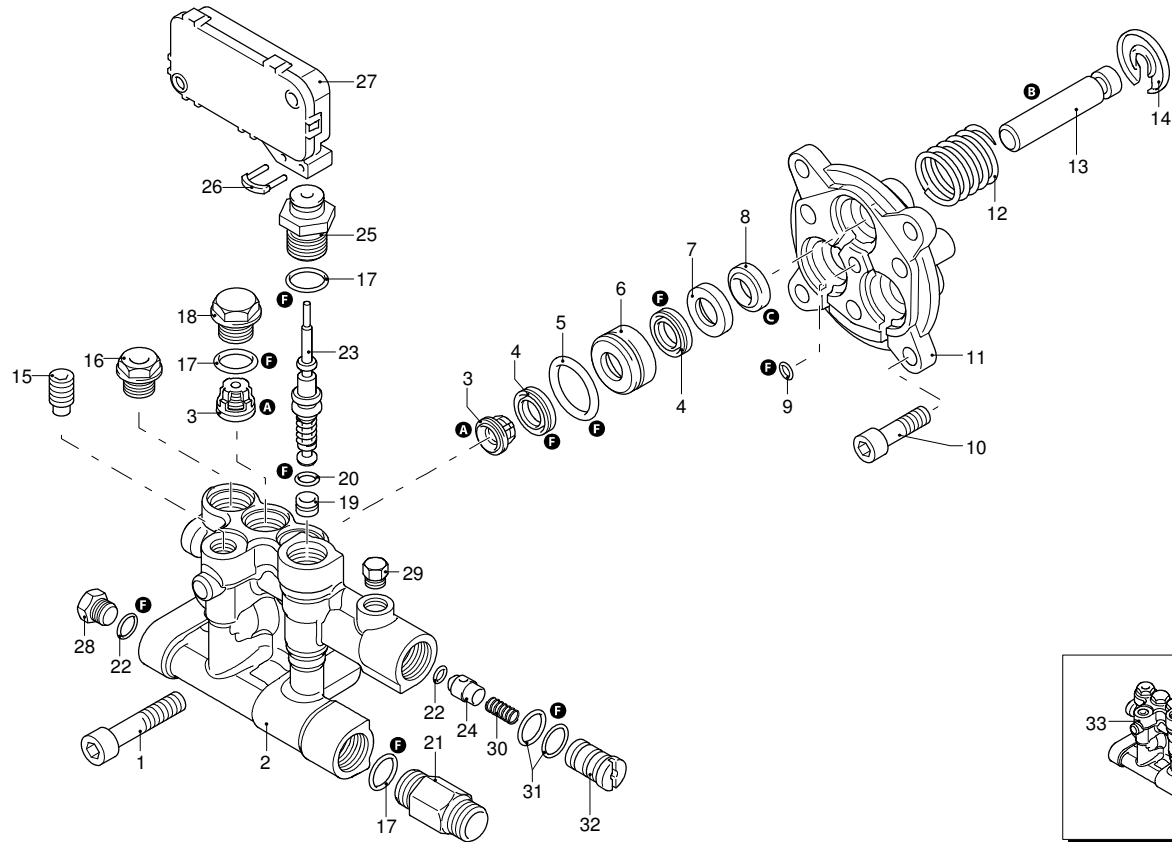

# Modello 3590

Versione:

Matricola:

Codice: **24425**

17/07/2012

Validità	Pos.	Codice	Denominazione	Q
	1	800220	Vite	3
	2	2900430	Testa	1
	3	2849051	Valvola completa	6
	4	2200141	Tenuta acqua	6
	5	770590	Guarnizione OR	3
	6	2840550	Boccola	3
	7	2840540	Boccola	3
	8	1683500	Tenuta olio	3
	9	480560	Guarnizione OR	1
	10	2900500	Vite	4
	11	2900020	Guida pistone	1
	12	2901170	Molla	3
	13	2840530	Pistone	3
	14	2840050	Piattello	3
	15	2840470	Vite	1
	16	2900350	Tappo	1
	17	740290	Guarnizione OR	5
	18	2840130	Tappo	2
	19	2840150	Sede	1
	20	600180	Guarnizione OR	1
	21	2900100	Raccordo	1
	22	1460430	Guarnizione OR	2
	23	2909005	Premontaggio molla	1
	24	2901070	Otturatore	1
	25	2900130	Raccordo	1
	26	2022201	Forcella	1
	27	2029753	Premontaggio scatola TSS	1
	28	880581	Tappo	1
	29	620301	Tappo	1
	30	1080091	Molla	1
	31	800560	Guarnizione OR	1
	32	2901060	Iniettore	1
	33	2909137	Premontaggio testa	1
	A	2233	Kit valvole	1
	B	2313	Kit pistoni	1
	C	42124	Kit tenute olio	1
	F	42150	Kit guarnizioni	1

# Modello 3590

Versione:

Matricola:

Codice: **24425**

17/07/2012

Validità	Pos.	Codice	Denominazione	Q
	1	3521470	Tube	1
	2	3520490	Forcella	1
	3	3520420	Raccordo	1
	4	3520430	Pistone	1
	5	3520440	Molla	1
	6	3520450	Boccola	1
	7	3520460	Guarnizione OR	1
	8	3520510	Forcella	2
	9	3520480	Tappo	1
	10	3520500	Guarnizione OR	2
	11	3520540	Anello	2
	12	3520240	Rondella	2
	13	3520410	Guarnizione OR	1
	14	3520530	Raccordo	1
	15	3520370	Raccordo	1
	16	3520360	Raccordo	1
	17	3520580	Rondella	1
	18	3520570	Vite	1
	19	3520930	Termostato	2
	20	3520470	Guarnizione OR	1