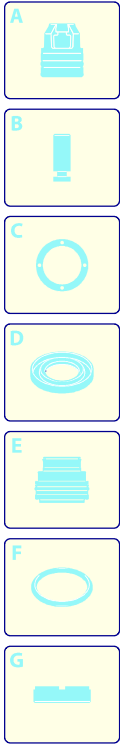

Modello 3590

Versione:
Matricola:
Codice: **24425**

17/07/2012

230 V - 50 Hz **schuko**

Validità	Pos.	Codice	Denominazione	Q
	1	3040270	Guarnizione OR	1
	2	2900170	Cuscinetto	1
	3	2900520	Piattello	1
	4	1780490	Cuscinetto	1
	5	2320090	Vite	4
	6	2900010	Corpo pompa	4
	7	1462400	Colonna	1
	8	1460530	Tenuta olio	1
	9	1460590	Cuscinetto	1
	10	1460040	Scudo	1
	11	1461200	Tenuta olio	1
	12	394280	Guarnizione OR	1
	13	1460370	Ventola	1
	14	1460340	Convogliatore	1
	15	1680960	Rondella	2
	16	1460460	Vite	2
	17	3520050	Pressostato	1
	18	660170	Guarnizione OR	1
	19	2320131	Scatola	1
	20	1262400	Rondella	1
	21	2020570	Vite	3
	22	2320271	Coperchio	1
	23	1462900	Passacavo	3
	24	1982590	Condensatore	1
	25	2320640	Guarnizione OR	1
	26	44518	Motore	1
	27	24230	Premontaggio elettropompa	1
	28	3523500	Connettore	1

UN_CE_0958-CT