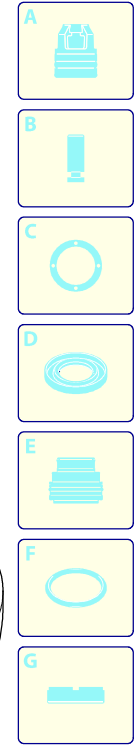

# Modello 3590

Versione:

Matricola:

Codice: **24425**

17/07/2012

Validità	Pos.	Codice	Denominazione	Q
	1	3520091	Cofano	1
	2	3520520	Piede	1
	3	3520260	Passacavo	1
	4	3520230	Ruota	2
	5	3520240	Rondella	2
	6	3520254	Protezione	2
	7	3520170	Serbatoio	1
	8	3520180	Tappo	1
	9	3520070	Manopola	1
	10	3520081	Cofano blu	1
	11	3520060	Manico	1
	12	3520870	Cavo	1

# Modello 3590

Versione:

Matricola:

Codice: **24425**

17/07/2012

Validità	Pos.	Codice	Denominazione	Q
	1	800220	Vite	3
	2	2900430	Testa	1
	3	2849051	Valvola completa	6
	4	2200141	Tenuta acqua	6
	5	770590	Guarnizione OR	3
	6	2840550	Boccola	3
	7	2840540	Boccola	3
	8	1683500	Tenuta olio	3
	9	480560	Guarnizione OR	1
	10	2900500	Vite	4
	11	2900020	Guida pistone	1
	12	2901170	Molla	3
	13	2840530	Pistone	3
	14	2840050	Piattello	3
	15	2840470	Vite	1
	16	2900350	Tappo	1
	17	740290	Guarnizione OR	5
	18	2840130	Tappo	2
	19	2840150	Sede	1
	20	600180	Guarnizione OR	1
	21	2900100	Raccordo	1
	22	1460430	Guarnizione OR	2
	23	2909005	Premontaggio molla	1
	24	2901070	Otturatore	1
	25	2900130	Raccordo	1
	26	2022201	Forcella	1
	27	2029753	Premontaggio scatola TSS	1
	28	880581	Tappo	1
	29	620301	Tappo	1
	30	1080091	Molla	1
	31	800560	Guarnizione OR	1
	32	2901060	Iniettore	1
	33	2909137	Premontaggio testa	1
	A	2233	Kit valvole	1
	B	2313	Kit pistoni	1
	C	42124	Kit tenute olio	1
	F	42150	Kit guarnizioni	1