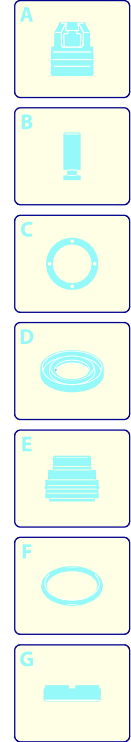

Modello 3590

Versione:

Matricola:

Codice: **24425**

17/07/2012

Validità	Pos.	Codice	Denominazione	Q
	1	3522760	Pompa	1
	2	3520730	Portagomma	1
	3	3520740	Fascetta	1
	4	3520750	Tubo	1
	5	3520760	Filtro	1
	6	3520750	Tubo	1