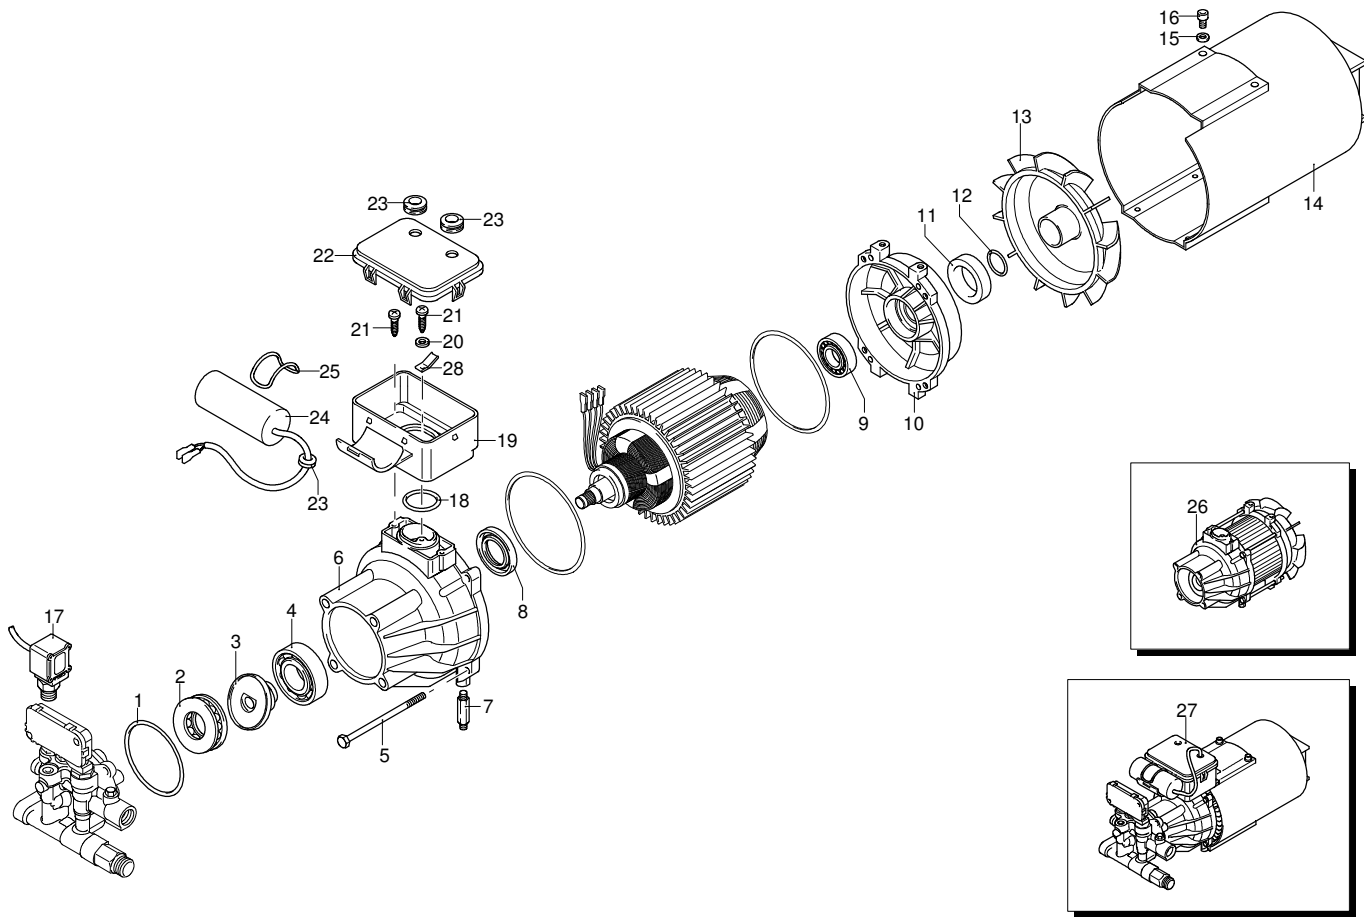

Modello 3590

Versione:
Matricola:
Codice: **24425**

17/07/2012

230 V - 50 Hz **schuko**

Validità	Pos.	Codice	Denominazione	Q
	1	3040270	Guarnizione OR	1
	2	2900170	Cuscinetto	1
	3	2900520	Piattello	1
	4	1780490	Cuscinetto	1
	5	2320090	Vite	4
	6	2900010	Corpo pompa	4
	7	1462400	Colonna	1
	8	1460530	Tenuta olio	1
	9	1460590	Cuscinetto	1
	10	1460040	Scudo	1
	11	1461200	Tenuta olio	1
	12	394280	Guarnizione OR	1
	13	1460370	Ventola	1
	14	1460340	Convogliatore	1
	15	1680960	Rondella	2
	16	1460460	Vite	2
	17	3520050	Pressostato	1
	18	660170	Guarnizione OR	1
	19	2320131	Scatola	1
	20	1262400	Rondella	1
	21	2020570	Vite	3
	22	2320271	Coperchio	1
	23	1462900	Passacavo	3
	24	1982590	Condensatore	1
	25	2320640	Guarnizione OR	1
	26	44518	Motore	1
	27	24230	Premontaggio elettropompa	1
	28	3523500	Connettore	1

UN_CE_0958-CT