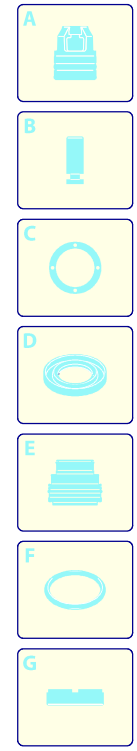

Modello 3590

Versione:

Matricola:

Codice: **24425**

17/07/2012

Validità	Pos.	Codice	Denominazione	Q
	1	3520270	Manopola	1
	2	3520280	Spessore	1
	3	3520300	Elemento	1
	4	3520290	Guarnizione OR	1
	5	3520340	Guarnizione OR	1
	6	3520350	Portafusibile	1
	7	3520850	Interruttore	1
	8	3520840	Scheda	1