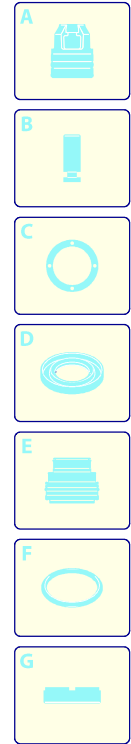

Modello 3590

Versione:

Matricola:

Codice: **24425**

17/07/2012

Validità	Pos.	Codice	Denominazione	Q
	1	41047	Pistola	1
	2	50690	Lancia	1
	3	3729	Ugello	1
	4	40320	Serbatoio	1
	5	3520550	Tubo alta pressione	1