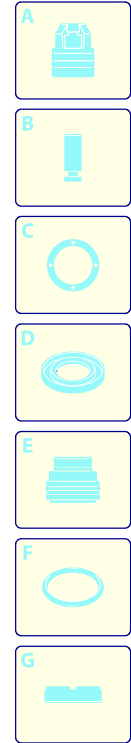

Modello 3590

Versione:

Matricola:

Codice: **24425**

17/07/2012

Validità	Pos.	Codice	Denominazione	Q
	1	3521470	Tube	1
	2	3520490	Forcella	1
	3	3520420	Raccordo	1
	4	3520430	Pistone	1
	5	3520440	Molla	1
	6	3520450	Boccola	1
	7	3520460	Guarnizione OR	1
	8	3520510	Forcella	2
	9	3520480	Tappo	1
	10	3520500	Guarnizione OR	2
	11	3520540	Anello	2
	12	3520240	Rondella	2
	13	3520410	Guarnizione OR	1
	14	3520530	Raccordo	1
	15	3520370	Raccordo	1
	16	3520360	Raccordo	1
	17	3520580	Rondella	1
	18	3520570	Vite	1
	19	3520930	Termostato	2
	20	3520470	Guarnizione OR	1