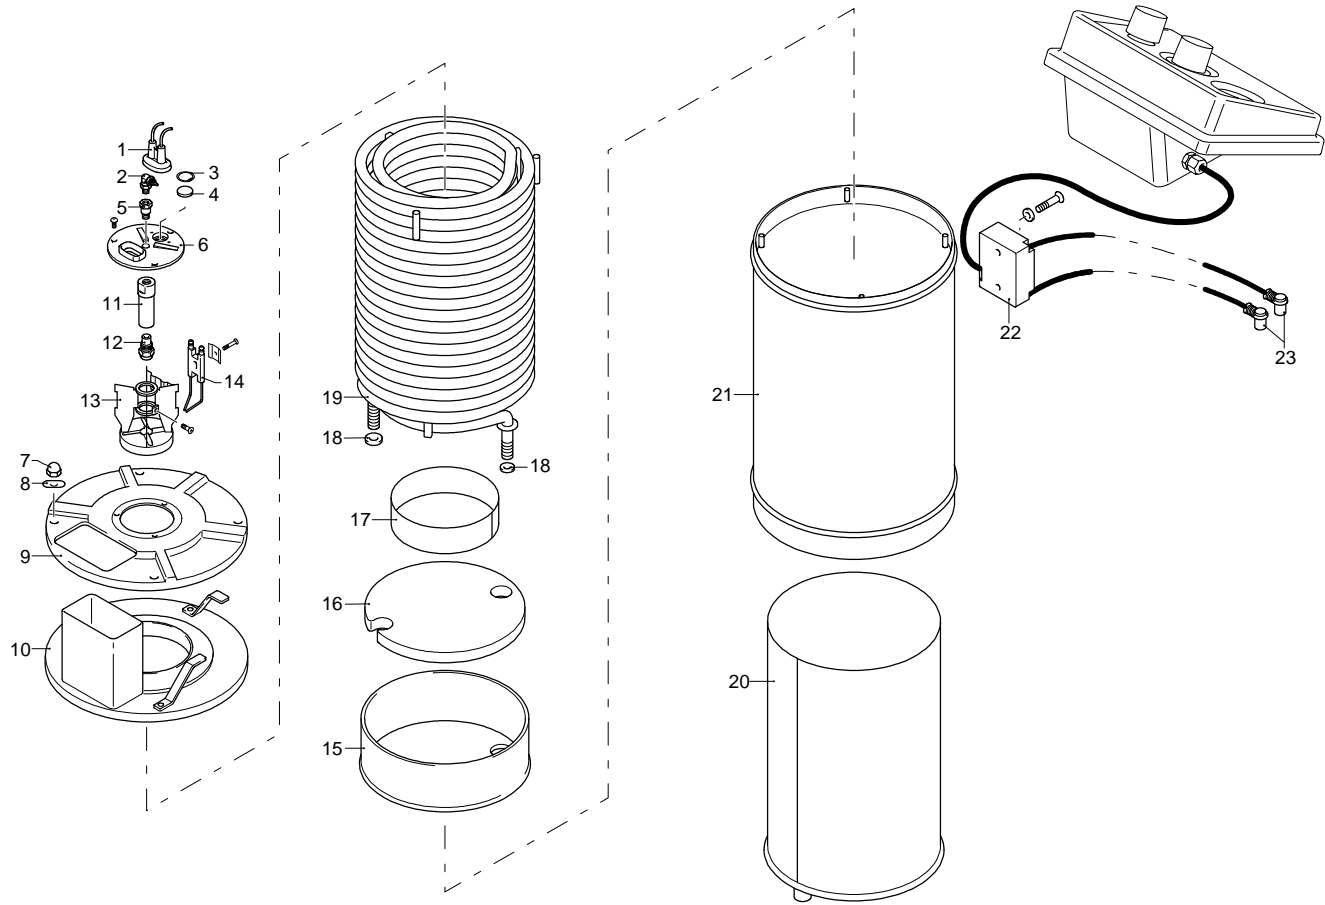

UN_CE_1055-ET

Modello 5850

Versione:

Matricola:

Codice: **25672**

13/04/2015

Validità	Pos.	Codice	Denominazione	Q
	1	3161960	Manopola	1
	2	3161990	Supporto	1
	3	3163120	Targa	1
	4	50721	Interruttore	1
	5	3163010	Supporto	1
	6	50720	Termostato	1
	7	1760450	Cavo	1
	8	3163000	Scatola	1
	9	3162790	Scheda	1

Modello 5850

Versione:

Matricola:

Codice: **25672**

13/04/2015

Validità	Pos.	Codice	Denominazione	Q
	1	3162370	Cuffia	1
	2	3161100	Raccordo	1
	3	3162030	Anello	1
	4	3161860	Vetro	1
	5	3161230	Raccordo	1
	6	3161840	Disco	1
	7	3163960	Dado	4
	8	3163940	Rondella	4
	9	3161790	Coperchio	1
	10	3161780	Coperchio	1
	11	3161870	Porta-ugello	1
	12	3161710	Ugello	1
	13	3161560	Supporto	1
	14	3161890	Elettrodo	1
	15	3161770	Coperchio	1
	16	3161830	Disco	1
	17	3161430	Anello	1
	18	3162040	Rondella	2
	19	3161750	Resistenza	1
	20	3161450	Caldaia	1
	21	3163180	Corpo	1
	22	50717	Trasformatore Danfoss/Fida	1
	23	3163210	Cavo	2