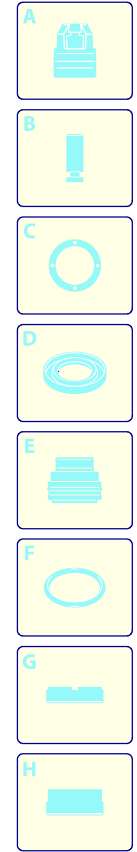

Modello 5850

Versione:

Matricola:

Codice: **25672**

13/04/2015

Validità	Pos.	Codice	Denominazione	Q
	1	3161960	Manopola	1
	2	3161990	Supporto	1
	3	3163120	Targa	1
	4	50721	Interruttore	1
	5	3163010	Supporto	1
	6	50720	Termostato	1
	7	1760450	Cavo	1
	8	3163000	Scatola	1
	9	3162790	Scheda	1