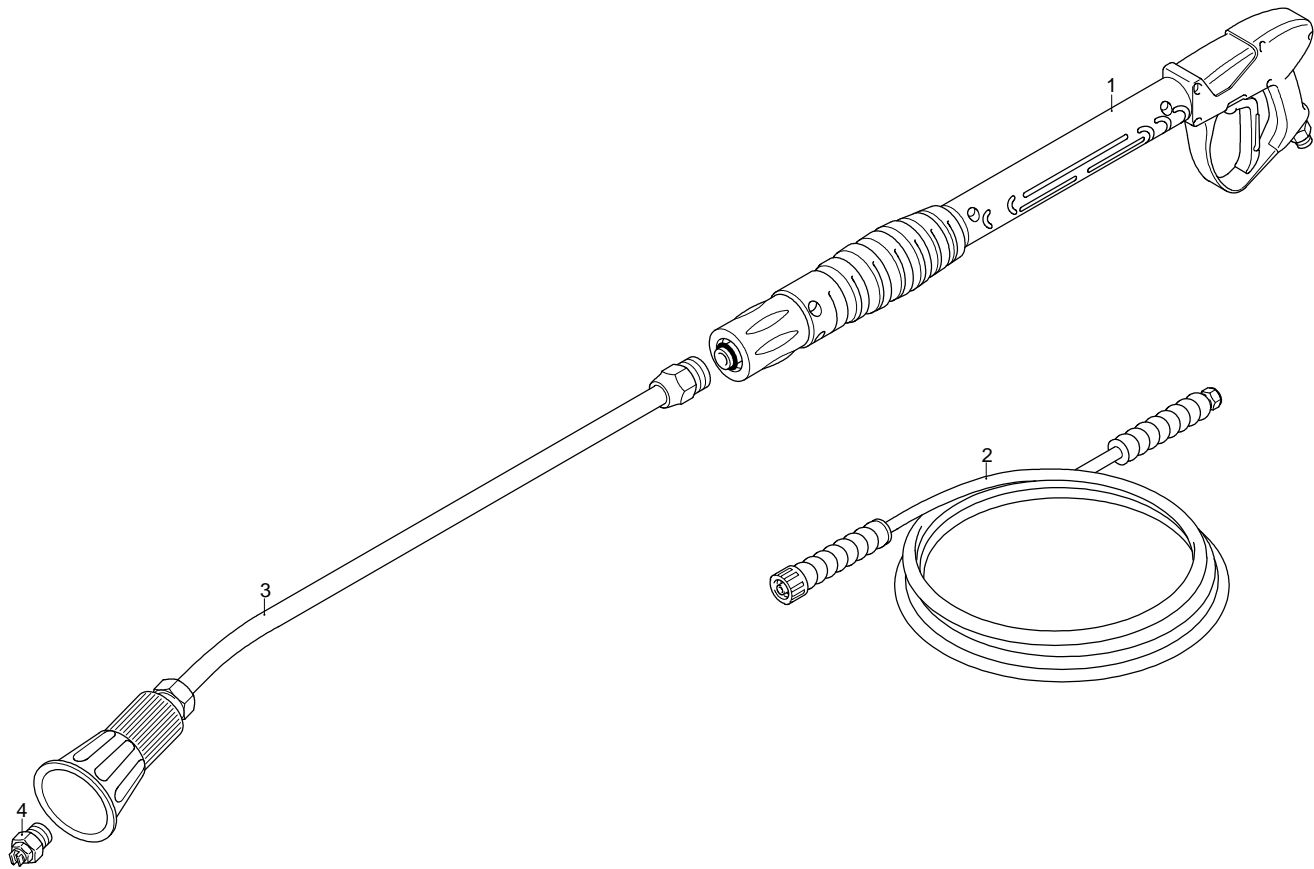

Modello 5850

Versione:

Matricola:

Codice: **25672**

13/04/2015

Validità	Pos.	Codice	Denominazione	Q
	1	41089	Pistola	1
	2	3160160	Tubo alta pressione	1
	3	40826	Lancia	1
	4	3083	Ugello	1

UN_CE_0739-FU