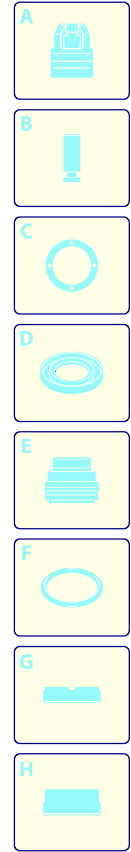

Modello 5850

Versione:

Matricola:

Codice: **25672**

13/04/2015

Validità	Pos.	Codice	Denominazione	Q
	1	3164540	Cofano	1
	2	50933	Tappo	1
	3	3163030	Serbatoio	1
	4	3163130	Piastra	1
	5	3163140	Manico	1
	6	3163150	Coperchio	1
	7	3163160	Coperchio	1
	8	3161910	Piastra	1
	9	3162980	Telaio	1
	10	3163080	Supporto	1
	11	3160770	Ruota	2
	12	3162010	Anello	2
	13	3164530	Protezione	2
	14	2360760	Manopola	1

Modello 5850

Versione:

Matricola:

Codice: **25672**

13/04/2015

230 V - 50 Hz **schuko**

Validità	Pos.	Codice	Denominazione	Q
	1	3200110	Tappo	4
	2	1200690	Guarnizione OR	6
	3	2769050	Valvola completa	6
	4	800410	Vite	8
	5	1381550	Rondella	8
	6	3200020	Testa	1
	7	180101	Guarnizione OR	1
	8	820361	Tappo	1
	9	740290	Guarnizione OR	1
	10	1980740	Tappo	1
	11	1780140	Anello	3
	12	1780720	Tenuta acqua	3
	13	3200130	Guida pistone	3
	14	3200142	Guarnizione	3
	15	3200260	Anello	3
	16	770590	Guarnizione OR	3
	17	3200120	Guida pistone	3
	18	3200010	Corpo pompa	1
	19	1780490	Cuscinetto	1
	20	1260790	Anello	1
	21	1780550	Anello	1
	22	395081	Guarnizione OR	1
	23	3200090	Disco	1
	24	3200080	Indicatore livello	1
	25	3200070	Supporto	1
	26	1200430	Vite	4
	27	880130	Tappo	1
	28	1260110	Dado	3
	29	1260100	Rondella	3
	30	1260210	Pistone	3
	31	1260091	Disco	3
	32	1260460	Tenuta olio	3
	33	480480	Guarnizione OR	3
	34	3200060	Pistone	3
	35	3200040	Biella	3
	36	1780050	Spina	3
	37	2760280	Guarnizione OR	1
	38	3200030	Coperchio	1
	39	820510	Guarnizione OR	1
	40	880581	Tappo	1
	41	3200220	Vite	4
	42	3200300	Albero	1
	43	3200230	Linguetta	1
	44	1321190	Cuscinetto	1
	45	1260750	Anello	1
	46	50068	Guarnizione	1
	47	23384	Premontaggio pompa	1
	48	50069	Scatola	1
	49	1200430	Vite	4
	50	44837	Motore	1
	51	3209200	Premontaggio testa	1
	52	3200430	Tappo	2
	53	3201860	Anello	1
	A	2186	Kit valvole	1
	B	42467	Kit pistoni	1
	C	42468	Kit tenute olio	1
	E	42469	Kit tenute acqua	1
	F	42470	Kit guarnizioni	1
	G	2745	Kit anelli appoggio	1