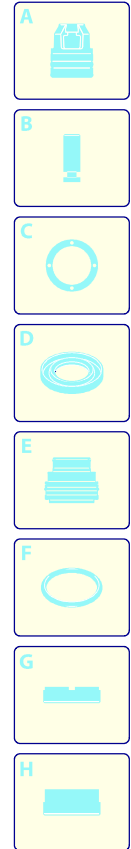

Modello 5850

Versione:
Matricola:
Codice: **25672**

13/04/2015

230 V - 50 Hz **schuko**

Validità	Pos.	Codice	Denominazione	Q
	1	3163130	Piastra	1
	2	3161250	Raccordo	2
	3	3163090	Tubo	1
	4	3164390	Raccordo	1
	5	3161320	Tubo	1
	6	3161030	Guarnizione	1
	7	3161120	Raccordo	1
	8	3160490	Ghiera	1
	9	3161280	Tubo	1
	10	3161160	Raccordo	1
	11	3161240	Raccordo	1
	12	3161150	Raccordo	1
	13	3160540	Valvola	1
	14	3160480	Raccordo	1
	15	50713	Filtro	1
	16	3163100	Raccordo	1
	17	3160530	Raccordo	1
	18	1140690	Fascetta	1
	19	1341030	Filtro	1
	20	3780380	Tubo detergente	1
	21	3164440	Pressostato	1