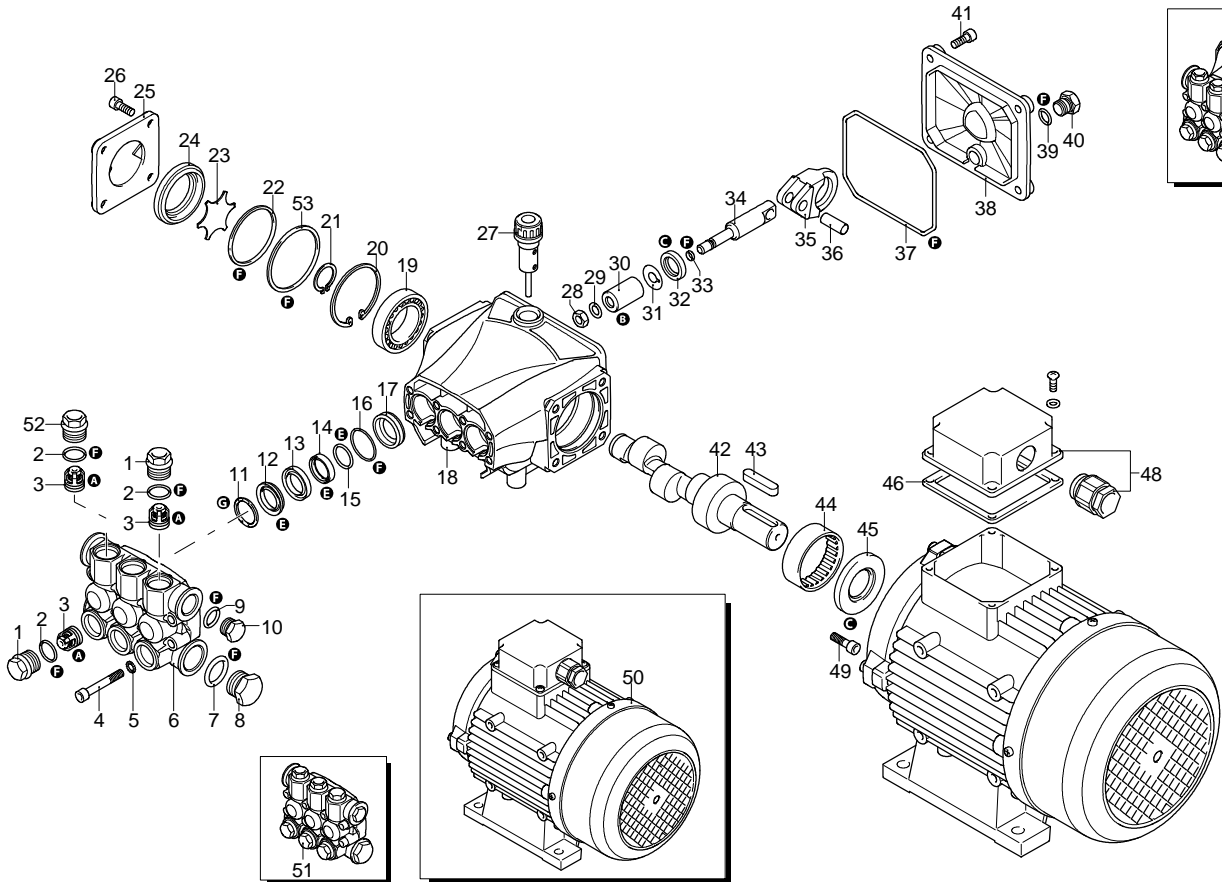

Modello 5850

Versione:

Matricola:

Codice: **25672**

13/04/2015

230 V - 50 Hz **schuko**

Validità	Pos.	Codice	Denominazione	Q
	1	3200110	Tappo	4
	2	1200690	Guarnizione OR	6
	3	2769050	Valvola completa	6
	4	800410	Vite	8
	5	1381550	Rondella	8
	6	3200020	Testa	1
	7	180101	Guarnizione OR	1
	8	820361	Tappo	1
	9	740290	Guarnizione OR	1
	10	1980740	Tappo	1
	11	1780140	Anello	3
	12	1780720	Tenuta acqua	3
	13	3200130	Guida pistone	3
	14	3200142	Guarnizione	3
	15	3200260	Anello	3
	16	770590	Guarnizione OR	3
	17	3200120	Guida pistone	3
	18	3200010	Corpo pompa	1
	19	1780490	Cuscinetto	1
	20	1260790	Anello	1
	21	1780550	Anello	1
	22	395081	Guarnizione OR	1
	23	3200090	Disco	1
	24	3200080	Indicatore livello	1
	25	3200070	Supporto	1
	26	1200430	Vite	4
	27	880130	Tappo	1
	28	1260110	Dado	3
	29	1260100	Rondella	3
	30	1260210	Pistone	3
	31	1260091	Disco	3
	32	1260460	Tenuta olio	3
	33	480480	Guarnizione OR	3
	34	3200060	Pistone	3
	35	3200040	Biella	3
	36	1780050	Spina	3
	37	2760280	Guarnizione OR	1
	38	3200030	Coperchio	1
	39	820510	Guarnizione OR	1
	40	880581	Tappo	1
	41	3200220	Vite	4
	42	3200300	Albero	1
	43	3200230	Linguetta	1
	44	1321190	Cuscinetto	1
	45	1260750	Anello	1
	46	50068	Guarnizione	1
	47	23384	Premontaggio pompa	1
	48	50069	Scatola	1
	49	1200430	Vite	4
	50	44837	Motore	1
	51	3209200	Premontaggio testa	1
	52	3200430	Tappo	2
	53	3201860	Anello	1
	A	2186	Kit valvole	1
	B	42467	Kit pistoni	1
	C	42468	Kit tenute olio	1
	E	42469	Kit tenute acqua	1
	F	42470	Kit guarnizioni	1
	G	2745	Kit anelli appoggio	1