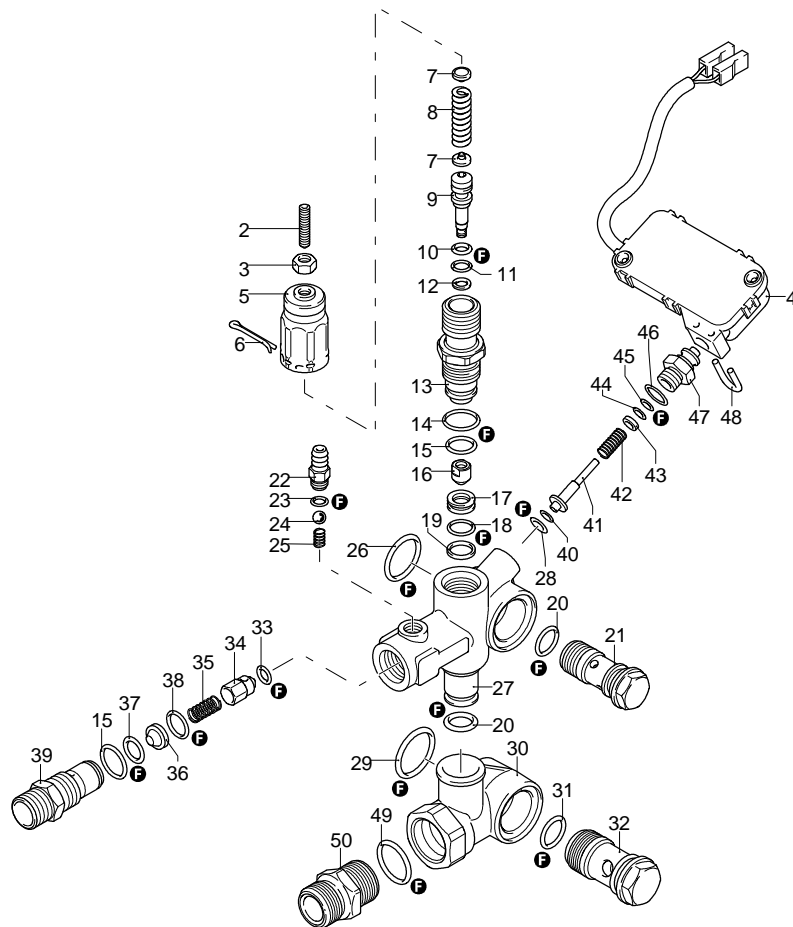

UN_CE_1607-MR

Modello 5870

Versione:

Matricola:

Codice: **25673**

16/12/2014

Validità	Pos.	Codice	Denominazione	Q
	1	25728	Valvola completa	1
	2	2840970	Vite	1
	3	1060120	Dado	1
	4	2029752	Premontaggio scatola TSS	1
	5	2500540	Inserto	1
	6	2500550	Copiglia	1
	7	1980220	Piattello	2
	8	2760410	Molla	1
	9	2760400	Pistone	1
	10	2260100	Guarnizione OR	1
	11	660190	Guarnizione OR	1
	12	2760210	Anello	1
	13	2760570	Guida	1
	14	1200690	Guarnizione OR	1
	15	394280	Guarnizione OR	5
	16	2260070	Otturatore	1
	17	2760980	Sede	1
	18	770140	Guarnizione OR	1
	19	2760640	Anello	1
	20	390080	Guarnizione OR	2
	21	1540272	Vite	1
	22	1982520	Portagomma	1
	23	480480	Guarnizione OR	1
	24	1250280	Sfera	1
	25	1560520	Molla	1
	26	2260190	Guarnizione OR	1
	27	3740010	Corpo valvola	1
	28	1120681	Guarnizione OR	1
	29	1540630	Guarnizione OR	1
	30	3740020	Corpo	1
	31	880270	Guarnizione OR	1
	32	2260420	Vite	1
	33	2101770	Guarnizione OR	1
	34	2760131	Otturatore	1
	35	2760200	Molla	1
	36	2760120	Inserto	1
	37	1470210	Guarnizione OR	1
	38	2760270	Guarnizione OR	1
	39	2760230	Raccordo	1
	40	2260480	Anello	1
	41	2260470	Asta	1
	42	2260460	Molla	1
	43	2021650	Rondella	1
	44	1260821	Guarnizione OR	1
	45	3740050	Anello	1
	46	600180	Guarnizione OR	1
	47	3740040	Raccordo	1
	48	2022201	Forcella	1
	49	480440	Guarnizione OR	1
	50	3600760	Raccordo	1
	F	42780	Kit guarnizioni	1