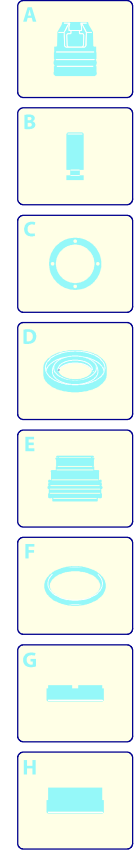

Modello 5850

Versione:

Matricola:

Codice: **25672**

13/04/2015

Validità	Pos.	Codice	Denominazione	Q
	1	3162370	Cuffia	1
	2	3161100	Raccordo	1
	3	3162030	Anello	1
	4	3161860	Vetro	1
	5	3161230	Raccordo	1
	6	3161840	Disco	1
	7	3163960	Dado	4
	8	3163940	Rondella	4
	9	3161790	Coperchio	1
	10	3161780	Coperchio	1
	11	3161870	Porta-ugello	1
	12	3161710	Ugello	1
	13	3161560	Supporto	1
	14	3161890	Elettrodo	1
	15	3161770	Coperchio	1
	16	3161830	Disco	1
	17	3161430	Anello	1
	18	3162040	Rondella	2
	19	3161750	Resistenza	1
	20	3161450	Caldaia	1
	21	3163180	Corpo	1
	22	50717	Trasformatore Danfoss/Fida	1
	23	3163210	Cavo	2