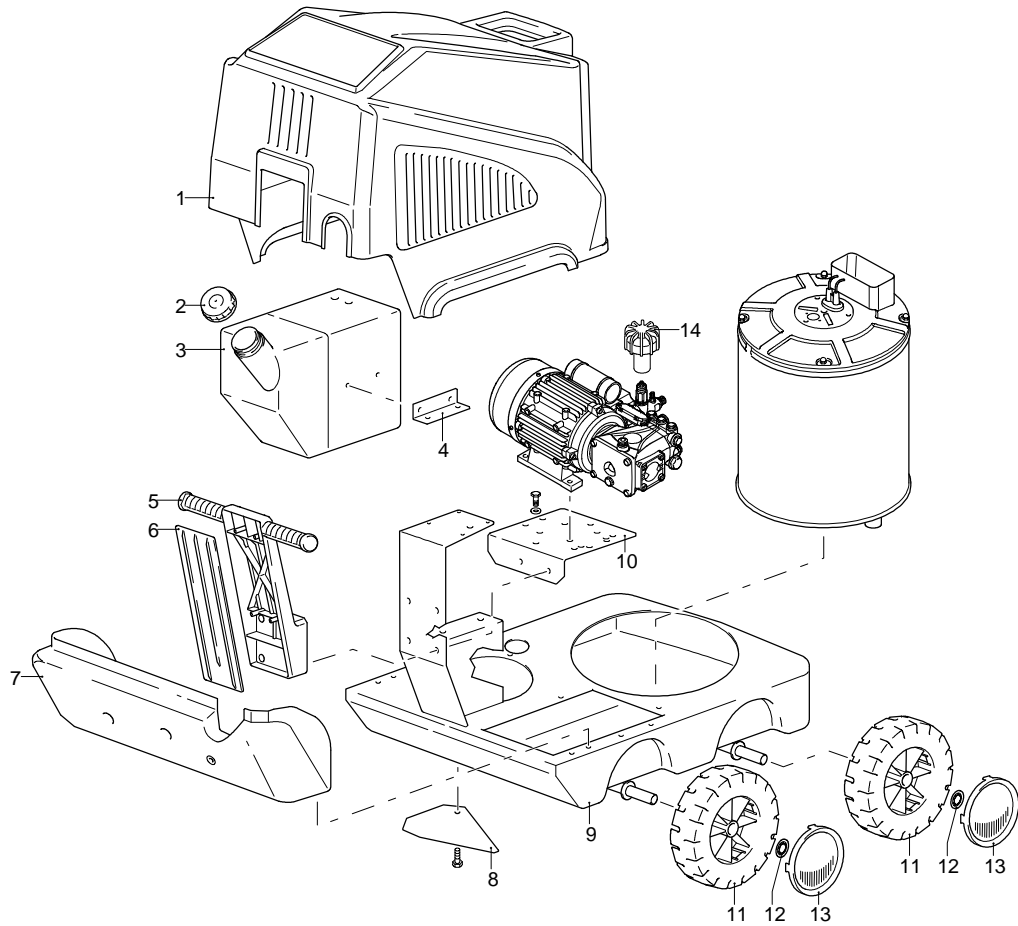

Modello 5850

Versione:

Matricola:

Codice: **25672**

13/04/2015

Validità	Pos.	Codice	Denominazione	Q
	1	3164540	Cofano	1
	2	50933	Tappo	1
	3	3163030	Serbatoio	1
	4	3163130	Piastra	1
	5	3163140	Manico	1
	6	3163150	Coperchio	1
	7	3163160	Coperchio	1
	8	3161910	Piastra	1
	9	3162980	Telaio	1
	10	3163080	Supporto	1
	11	3160770	Ruota	2
	12	3162010	Anello	2
	13	3164530	Protezione	2
	14	2360760	Manopola	1

Modello 5850

Versione:

Matricola:

Codice: **25672**

13/04/2015

230 V - 50 Hz **schuko**

Validità	Pos.	Codice	Denominazione	Q
	1	3200110	Tappo	4
	2	1200690	Guarnizione OR	6
	3	2769050	Valvola completa	6
	4	800410	Vite	8
	5	1381550	Rondella	8
	6	3200020	Testa	1
	7	180101	Guarnizione OR	1
	8	820361	Tappo	1
	9	740290	Guarnizione OR	1
	10	1980740	Tappo	1
	11	1780140	Anello	3
	12	1780720	Tenuta acqua	3
	13	3200130	Guida pistone	3
	14	3200142	Guarnizione	3
	15	3200260	Anello	3
	16	770590	Guarnizione OR	3
	17	3200120	Guida pistone	3
	18	3200010	Corpo pompa	1
	19	1780490	Cuscinetto	1
	20	1260790	Anello	1
	21	1780550	Anello	1
	22	395081	Guarnizione OR	1
	23	3200090	Disco	1
	24	3200080	Indicatore livello	1
	25	3200070	Supporto	1
	26	1200430	Vite	4
	27	880130	Tappo	1
	28	1260110	Dado	3
	29	1260100	Rondella	3
	30	1260210	Pistone	3
	31	1260091	Disco	3
	32	1260460	Tenuta olio	3
	33	480480	Guarnizione OR	3
	34	3200060	Pistone	3
	35	3200040	Biella	3
	36	1780050	Spina	3
	37	2760280	Guarnizione OR	1
	38	3200030	Coperchio	1
	39	820510	Guarnizione OR	1
	40	880581	Tappo	1
	41	3200220	Vite	4
	42	3200300	Albero	1
	43	3200230	Linguetta	1
	44	1321190	Cuscinetto	1
	45	1260750	Anello	1
	46	50068	Guarnizione	1
	47	23384	Premontaggio pompa	1
	48	50069	Scatola	1
	49	1200430	Vite	4
	50	44837	Motore	1
	51	3209200	Premontaggio testa	1
	52	3200430	Tappo	2
	53	3201860	Anello	1
	A	2186	Kit valvole	1
	B	42467	Kit pistoni	1
	C	42468	Kit tenute olio	1
	E	42469	Kit tenute acqua	1
	F	42470	Kit guarnizioni	1
	G	2745	Kit anelli appoggio	1