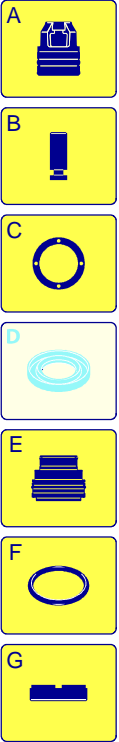

Modello 5850

Versione:

Matricola:

Codice: **25672**

13/04/2015

Validità	Pos.	Codice	Denominazione	Q
	1	3164540	Cofano	1
	2	50933	Tappo	1
	3	3163030	Serbatoio	1
	4	3163130	Piastra	1
	5	3163140	Manico	1
	6	3163150	Coperchio	1
	7	3163160	Coperchio	1
	8	3161910	Piastra	1
	9	3162980	Telaio	1
	10	3163080	Supporto	1
	11	3160770	Ruota	2
	12	3162010	Anello	2
	13	3164530	Protezione	2
	14	2360760	Manopola	1

Modello 5850

Versione:

Matricola:

Codice: **25672**

13/04/2015

230 V - 50 Hz **schuko**

Validità	Pos.	Codice	Denominazione	Q
	1	3200110	Tappo	4
	2	1200690	Guarnizione OR	6
	3	2769050	Valvola completa	6
	4	800410	Vite	8
	5	1381550	Rondella	8
	6	3200020	Testa	1
	7	180101	Guarnizione OR	1
	8	820361	Tappo	1
	9	740290	Guarnizione OR	1
	10	1980740	Tappo	1
	11	1780140	Anello	3
	12	1780720	Tenuta acqua	3
	13	3200130	Guida pistone	3
	14	3200142	Guarnizione	3
	15	3200260	Anello	3
	16	770590	Guarnizione OR	3
	17	3200120	Guida pistone	3
	18	3200010	Corpo pompa	1
	19	1780490	Cuscinetto	1
	20	1260790	Anello	1
	21	1780550	Anello	1
	22	395081	Guarnizione OR	1
	23	3200090	Disco	1
	24	3200080	Indicatore livello	1
	25	3200070	Supporto	1
	26	1200430	Vite	4
	27	880130	Tappo	1
	28	1260110	Dado	3
	29	1260100	Rondella	3
	30	1260210	Pistone	3
	31	1260091	Disco	3
	32	1260460	Tenuta olio	3
	33	480480	Guarnizione OR	3
	34	3200060	Pistone	3
	35	3200040	Biella	3
	36	1780050	Spina	3
	37	2760280	Guarnizione OR	1
	38	3200030	Coperchio	1
	39	820510	Guarnizione OR	1
	40	880581	Tappo	1
	41	3200220	Vite	4
	42	3200300	Albero	1
	43	3200230	Linguetta	1
	44	1321190	Cuscinetto	1
	45	1260750	Anello	1
	46	50068	Guarnizione	1
	47	23384	Premontaggio pompa	1
	48	50069	Scatola	1
	49	1200430	Vite	4
	50	44837	Motore	1
	51	3209200	Premontaggio testa	1
	52	3200430	Tappo	2
	53	3201860	Anello	1
	A	2186	Kit valvole	1
	B	42467	Kit pistoni	1
	C	42468	Kit tenute olio	1
	E	42469	Kit tenute acqua	1
	F	42470	Kit guarnizioni	1
	G	2745	Kit anelli appoggio	1