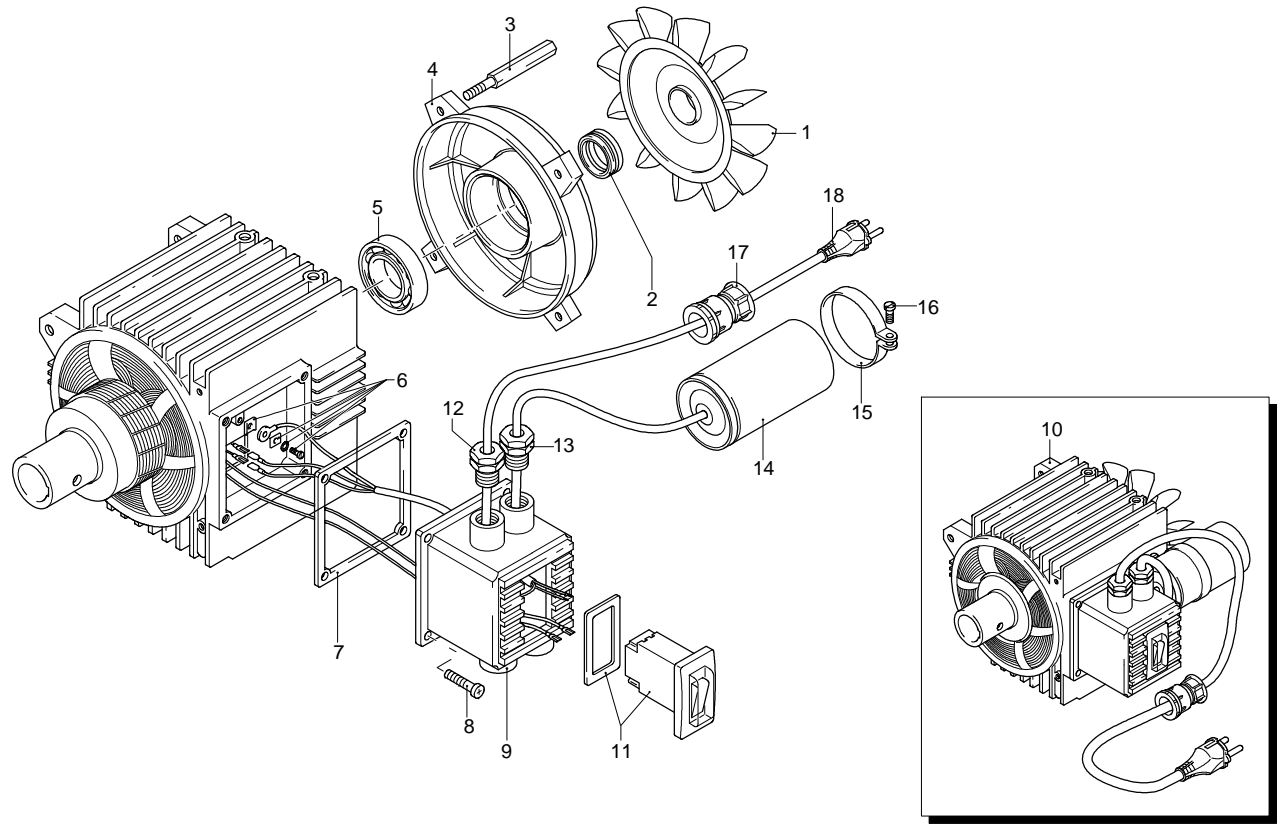

UN_CE_0071-LU

Modello 630

Versione:

Matricola:

Codice: **12360**

19/09/2013

230 V - 50 Hz **schuko**

Validità	Pos.	Codice	Denominazione	Q
	1	1260300	Ventola	1
	2	1260970	Tenuta	1
	3	1260360	Colonna	4
	4	1260960	Scudo	1
	5	1260950	Cuscinetto	1
	6	1269100	Morsetto	1
	7	1260400	Guarnizione	1
	8	1261560	Vite	4
	9	1260340	Scatola	1
	10	4519	Motore	1
	11	1263790	Interruttore	1
	12	1271950	Fermacavo	1
	13	1269090	Fermacavo	1
	14	1266810	Condensatore	1
	15	1340280	Fascetta	1
	16	1271880	Vite	1
	17	1262370	Bocchettone	1
	18	1270950	Cavo	1