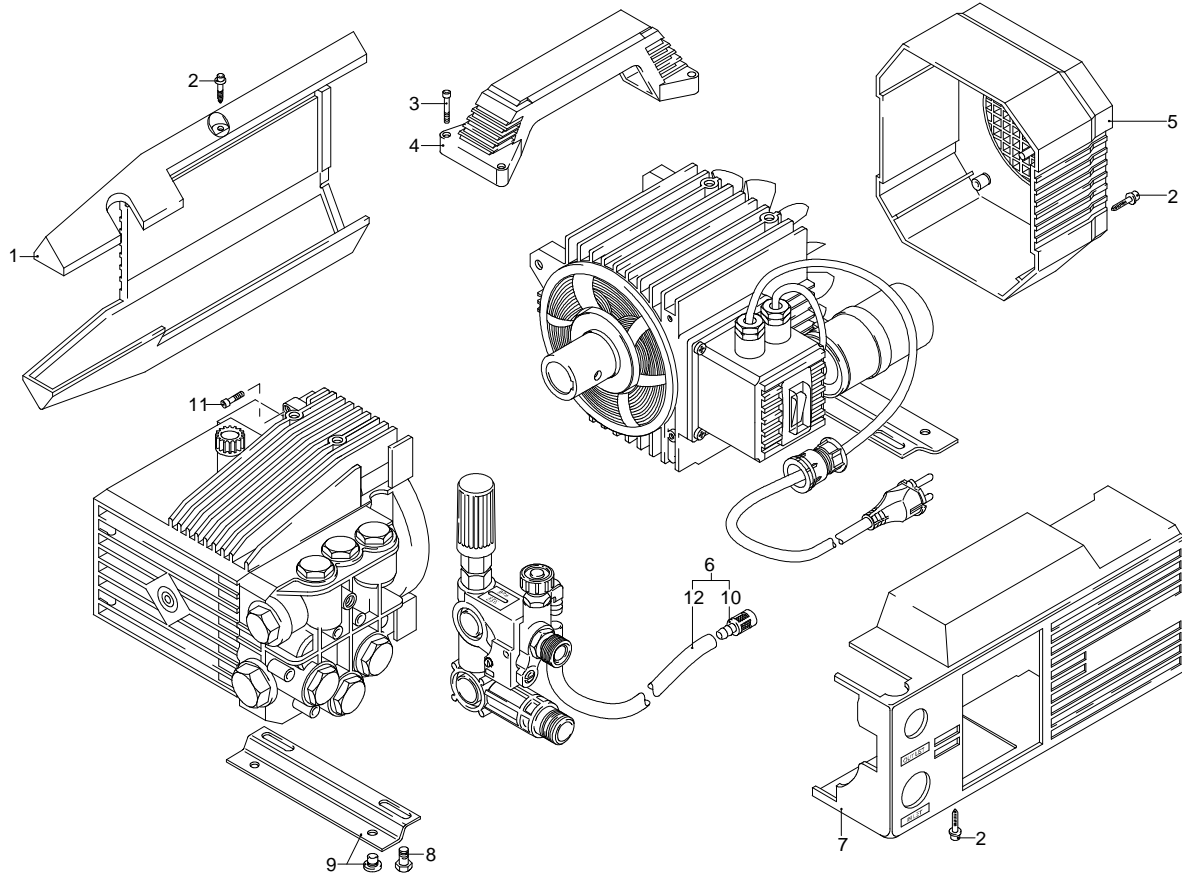

Modello 630

Versione:

Matricola:

Codice: **12360**

19/09/2013

Validità	Pos.	Codice	Denominazione	Q
	1	1260279	Cofano	1
	2	1261551	Vite	8
	3	180030	Vite	4
	4	1260710	Manico	1
	5	1261760	Copriventola	1
	6	1269115	Premontaggio tubo	1
	7	1264629	Cofano	1
	8	1260470	Vite	4
	9	1260830	Piede	2
	10	1341030	Filtro	1
	11	1260780	Vite	4
	12	1262790	Tube detergente	1

UN_CE_0068-LU

Modello 630

Versione: _____

Matricola: _____

Codice: **12360**

19/09/2013

Validità	Pos.	Codice	Denominazione	Q
	1	1260760	Vite	6
	2	1269101	Coperchio	1
	3	1260040	Tenuta olio	1
	4	1260480	Tappo	1
	5	1260790	Anello	1
	6	1320370	Cuscinetto	1
	7	1320330	Boccola	1
	8	1260190	Albero	1
	9	1320370	Cuscinetto	1
	10	1260770	Anello	1
	11	1260790	Anello	1
	12	1260750	Anello	1
	13	1380520	Linguetta	1
	14	1260080	Spina	3
	15	1260070	Pistone	3
	16	1260091	Disco	3
	17	480480	Guarnizione OR	3
	18	1260210	Pistone	3
	19	1260100	Rondella	3
	20	1260110	Dado	3
	21	1320140	Biella	3
	22	1260162	Tappo	6
	23	960160	Guarnizione OR	6
	24	1269050	Valvola completa	6
	25	880830	Guarnizione OR	6
	26	1320020	Testa	1
	27	1260012	Corpo pompa	1
	28	1269222	Premontaggio testa	1
	29	1266740	Tenuta olio	1
	30	1381550	Rondella	6
	31	680570	Vite	6
	32	180101	Guarnizione OR	1
	33	820361	Tappo	1
	34	1980740	Tappo	2
	35	740290	Guarnizione OR	2
	36	1320340	Anello	3
	37	1780720	Tenuta acqua	3
	38	1320351	Guida pistone	3
	39	1260420	Guarnizione OR	3
	40	1260450	Tenuta acqua	3
	41	1260460	Tenuta olio	3
	42	620301	Tappo	1
	A	1864	Kit valvole	1
	B	2629	Kit pistoni	1
	C	1865	Kit tenute olio	1
	E	42479	Kit tenute acqua	1
	F	2040	Kit guarnizioni	1