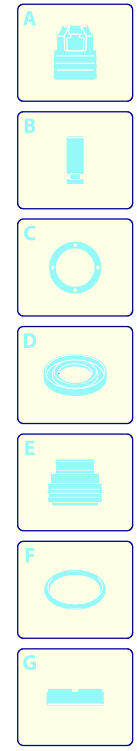

Modello 630

Versione:

Matricola:

Codice: **12360**

19/09/2013

Validità	Pos.	Codice	Denominazione	Q
	1	1260279	Cofano	1
	2	1261551	Vite	8
	3	180030	Vite	4
	4	1260710	Manico	1
	5	1261760	Copriventola	1
	6	1269115	Premontaggio tubo	1
	7	1264629	Cofano	1
	8	1260470	Vite	4
	9	1260830	Piede	2
	10	1341030	Filtro	1
	11	1260780	Vite	4
	12	1262790	Tube detergente	1

UN_CE_0071-LU

Modello 630

Versione:

Matricola:

Codice: **12360**

19/09/2013

230 V - 50 Hz **schuko**

Validità	Pos.	Codice	Denominazione	Q
	1	1260300	Ventola	1
	2	1260970	Tenuta	1
	3	1260360	Colonna	4
	4	1260960	Scudo	1
	5	1260950	Cuscinetto	1
	6	1269100	Morsetto	1
	7	1260400	Guarnizione	1
	8	1261560	Vite	4
	9	1260340	Scatola	1
	10	4519	Motore	1
	11	1263790	Interruttore	1
	12	1271950	Fermacavo	1
	13	1269090	Fermacavo	1
	14	1266810	Condensatore	1
	15	1340280	Fascetta	1
	16	1271880	Vite	1
	17	1262370	Bocchettone	1
	18	1270950	Cavo	1