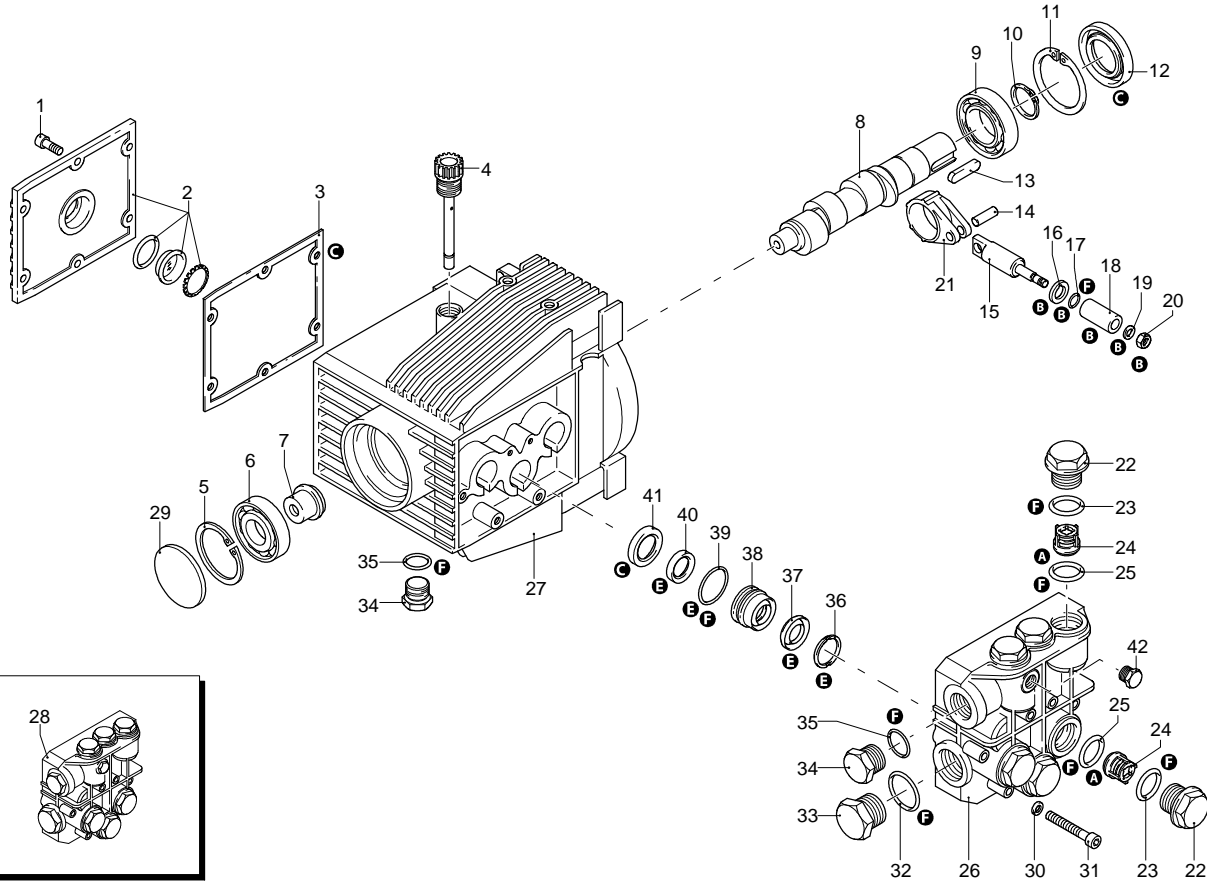

UN_CE_0068-LU

Modello 630

Versione: _____

Matricola: _____

Codice: **12360**

19/09/2013

Validità	Pos.	Codice	Denominazione	Q
	1	1260760	Vite	6
	2	1269101	Coperchio	1
	3	1260040	Tenuta olio	1
	4	1260480	Tappo	1
	5	1260790	Anello	1
	6	1320370	Cuscinetto	1
	7	1320330	Boccola	1
	8	1260190	Albero	1
	9	1320370	Cuscinetto	1
	10	1260770	Anello	1
	11	1260790	Anello	1
	12	1260750	Anello	1
	13	1380520	Linguetta	1
	14	1260080	Spina	3
	15	1260070	Pistone	3
	16	1260091	Disco	3
	17	480480	Guarnizione OR	3
	18	1260210	Pistone	3
	19	1260100	Rondella	3
	20	1260110	Dado	3
	21	1320140	Biella	3
	22	1260162	Tappo	6
	23	960160	Guarnizione OR	6
	24	1269050	Valvola completa	6
	25	880830	Guarnizione OR	6
	26	1320020	Testa	1
	27	1260012	Corpo pompa	1
	28	1269222	Premontaggio testa	1
	29	1266740	Tenuta olio	1
	30	1381550	Rondella	6
	31	680570	Vite	6
	32	180101	Guarnizione OR	1
	33	820361	Tappo	1
	34	1980740	Tappo	2
	35	740290	Guarnizione OR	2
	36	1320340	Anello	3
	37	1780720	Tenuta acqua	3
	38	1320351	Guida pistone	3
	39	1260420	Guarnizione OR	3
	40	1260450	Tenuta acqua	3
	41	1260460	Tenuta olio	3
	42	620301	Tappo	1
	A	1864	Kit valvole	1
	B	2629	Kit pistoni	1
	C	1865	Kit tenute olio	1
	E	42479	Kit tenute acqua	1
	F	2040	Kit guarnizioni	1