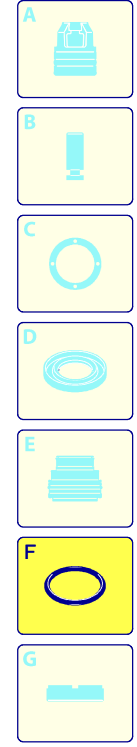

Modello 630

Versione:

Matricola:

Codice: **12360**

19/09/2013

Validità	Pos.	Codice	Denominazione	Q
	1	1981780	Manopola	1
	2	1980470	Vite	1
	3	1980300	Dado	1
	4	1980390	Inserto	1
	5	1980220	Piattello	2
	6	1271070	Molla	1
	7	1080041	Pistone	1
	8	1080401	Anello	1
	9	1080250	Guarnizione OR	1
	10	1080070	Spina	2
	11	1980210	Guida pistone	1
	12	880830	Guarnizione OR	1
	13	740290	Guarnizione OR	1
	14	800560	Guarnizione OR	1
	15	1080190	Guarnizione OR	3
	16	1271160	Pistone	1
	17	1080121	Sede	1
	18	1260570	Rondella	1
	19	390080	Guarnizione OR	1
	20	1540272	Vite	1
	21	1270790	Targa	1
	22	395370	Rondella	2
	23	395270	Vite	2
	24	1260530	Coperchio	1
	25	1260520	Indice	1
	26	1270080	Corpo valvola	1
	27	770140	Guarnizione OR	2
	28	1180140	Guarnizione OR	1
	29	1260540	Collettore	1
	30	1260560	Rondella	1
	31	880270	Guarnizione OR	1
	32	2260420	Vite	1
	33	2980	Valvola completa	1
	34	1260660	Filtro	1
	35	1270940	Raccordo	1
	36	1279211	Premontaggio Combiset	1
	37	1271170	Anello	1
	38	480480	Guarnizione OR	3
	39	1260670	Raccordo	1
	40	720030	Guarnizione OR	1
	41	1262940	Boccola	1
	42	1250270	Molla	1
	43	1250280	Sfera	1
	44	880840	Guarnizione OR	1
	45	1264090	Molla	1
	46	1269041	Iniettore	1
	47	1264080	Tappo	1
	48	1269010	Pomello	1
	49	1981770	Tappo	1
	50	1264060	Pistone	1
	51	1460430	Guarnizione OR	1
	52	1540170	Otturatore	1
	53	1080091	Molla	1
	54	394280	Guarnizione OR	1
	55	1200690	Guarnizione OR	1
	56	1270091	Iniettore	1
	57	1260820	Guarnizione OR	1
	58	1264070	Anello	1
	F	2715	Kit guarnizioni	1

UN_CE_0071-LU