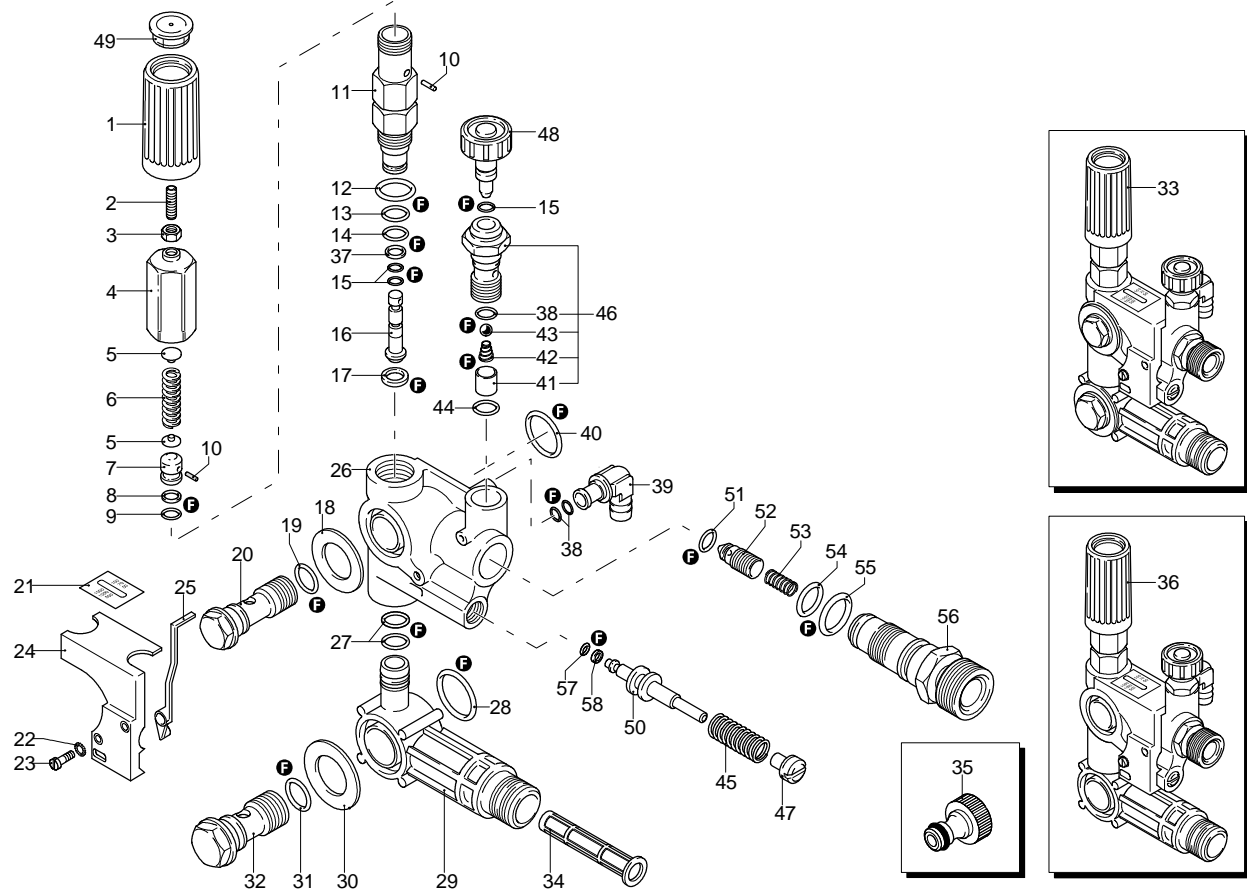

UN_CE_0540-LU

Modello 630

Versione:

Matricola:

Codice: **12360**

19/09/2013

Validità	Pos.	Codice	Denominazione	Q
	1	1981780	Manopola	1
	2	1980470	Vite	1
	3	1980300	Dado	1
	4	1980390	Inserto	1
	5	1980220	Piattello	2
	6	1271070	Molla	1
	7	1080041	Pistone	1
	8	1080401	Anello	1
	9	1080250	Guarnizione OR	1
	10	1080070	Spina	2
	11	1980210	Guida pistone	1
	12	880830	Guarnizione OR	1
	13	740290	Guarnizione OR	1
	14	800560	Guarnizione OR	1
	15	1080190	Guarnizione OR	3
	16	1271160	Pistone	1
	17	1080121	Sede	1
	18	1260570	Rondella	1
	19	390080	Guarnizione OR	1
	20	1540272	Vite	1
	21	1270790	Targa	1
	22	395370	Rondella	2
	23	395270	Vite	2
	24	1260530	Coperchio	1
	25	1260520	Indice	1
	26	1270080	Corpo valvola	1
	27	770140	Guarnizione OR	2
	28	1180140	Guarnizione OR	1
	29	1260540	Collettore	1
	30	1260560	Rondella	1
	31	880270	Guarnizione OR	1
	32	2260420	Vite	1
	33	2980	Valvola completa	1
	34	1260660	Filtro	1
	35	1270940	Raccordo	1
	36	1279211	Premontaggio Combiset	1
	37	1271170	Anello	1
	38	480480	Guarnizione OR	3
	39	1260670	Raccordo	1
	40	720030	Guarnizione OR	1
	41	1262940	Boccola	1
	42	1250270	Molla	1
	43	1250280	Sfera	1
	44	880840	Guarnizione OR	1
	45	1264090	Molla	1
	46	1269041	Iniettore	1
	47	1264080	Tappo	1
	48	1269010	Pomello	1
	49	1981770	Tappo	1
	50	1264060	Pistone	1
	51	1460430	Guarnizione OR	1
	52	1540170	Otturatore	1
	53	1080091	Molla	1
	54	394280	Guarnizione OR	1
	55	1200690	Guarnizione OR	1
	56	1270091	Iniettore	1
	57	1260820	Guarnizione OR	1
	58	1264070	Anello	1
	F	2715	Kit guarnizioni	1