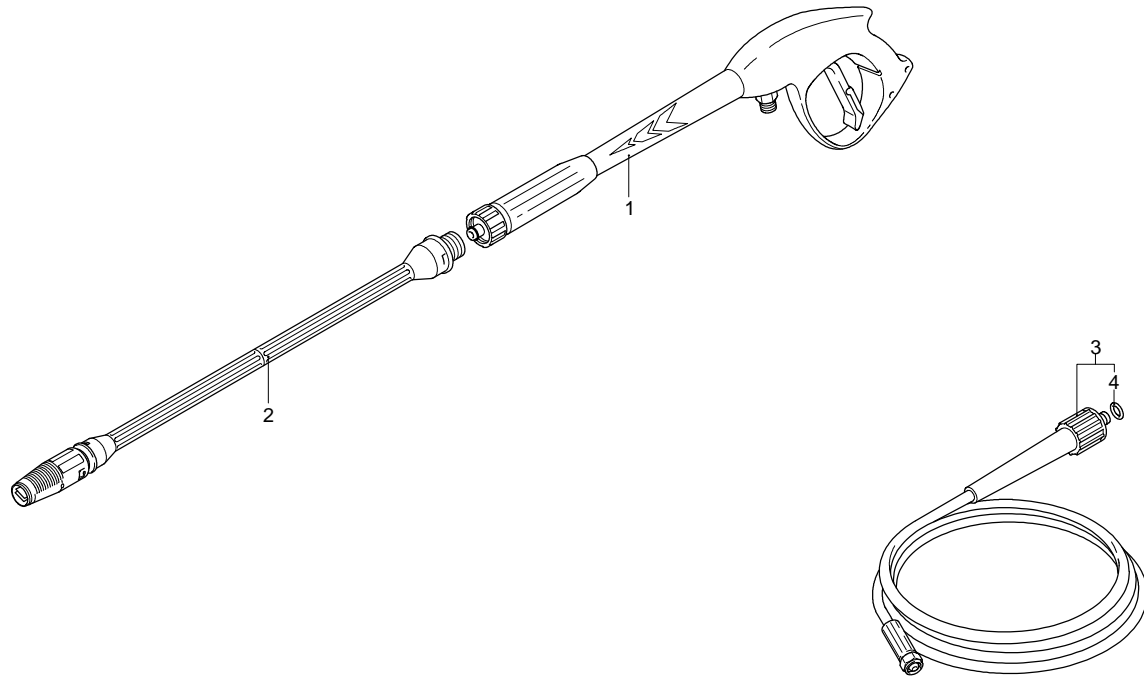

Modello 630

Versione:

Matricola:

Codice: **12360**

19/09/2013

Validità	Pos.	Codice	Denominazione	Q
	1	40925	Pistola	1
	2	40039	Lancia+testina	1
	3	1262443	Tube alta pressione	1
	4	2000770	Guarnizione OR	1

UN_CE_0061-CR