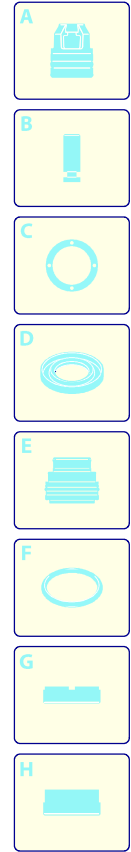

Modello 630

Versione:

Matricola:

Codice: **12360**

19/09/2013

Validità	Pos.	Codice	Denominazione	Q
	1	40925	Pistola	1
	2	40039	Lancia+testina	1
	3	1262443	Tube alta pressione	1
	4	2000770	Guarnizione OR	1

UN_CE_0061-CR