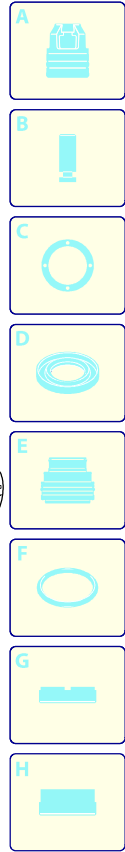

Modello 391

Versione:
 Matricola:
 Codice: **13692**

21/03/2014

220-240 V - 50-60 Hz **schuko**

UN_CE_1447-CR

Validità	Pos.	Codice	Denominazione	Q
	1	3082130	Kit attacco acqua	1
	2	4100250	Protezione	1
	3	4100222	Cofano	1
	4	3080580	Pressacavo	1
	5	3082360	Cavo	1
	6	4100500	Manopola	1
	7	4100270	Manico	1
	8	4100490	Manopola	1
	9	4100280	Manico	1
	10	3081650	Forcella	1
	11	4100230	Protezione	1
	12	4100850	Interruttore	1
	13	3441170	Supporto	1
	14	4100330	Staffa	1
	15	4101050	Leva	1
	16	4101060	Manopola	1
	17	4101230	Premontaggio elettropompa	1
	18	4100860	Staffa	1
	19	4100870	Staffa	1
	20	4100890	Convogliatore	1
	21	3082600	Kit spazzola per motore	1
	22	4100880	Staffa	1
	23	4100930	Protezione	1
	24	4100640	Supporto	1
	25	4101000	Supporto	1
	26	4100620	Protezione	1
	27	4101180	Ruota	1
	28	4101010	Fermo	2
	29	4101020	Rondella	2
	30	4100510	Protezione	2
	31	4100630	Supporto	1
	32	4100530	Protezione	1
	33	3440710	Serbatoio	1
	34	3440720	Filtro	1
	35	4100950	Tubo	1
	36	4100960	Raccordo	1
	37	4100970	Tubo	1
	38	4100600	Base	1
	39	4100610	Protezione	1
	40	3081280	Kit TSS	1
	41	3081270	Kit pistoni + tenute	1
	42	3081290	Kit valvole + tenute	1
	43	3440610	Kit aspirazione detergente	1
	44	4100990	Kit vite	1
	45	4100590	Ruota	1
	46	4101120	Tubo alta pressione	1
	47	4101250	Raccordo	1
	48	4100340	Staffa	1
	49	4101040	Disco	1

Modello 391

Versione:

Matricola:

Codice: **13692**

21/03/2014

 220-240 V - 50-60 Hz

 schuko

Validità	Pos.	Codice	Denominazione	Q
	1	4100781	Pistola	1
	2	4100730	Testina	1
	3	50976	Lancia+rotopower	1
	4	50975	Lancia+testina	1
	5	4100840	Tubo alta pressione	1