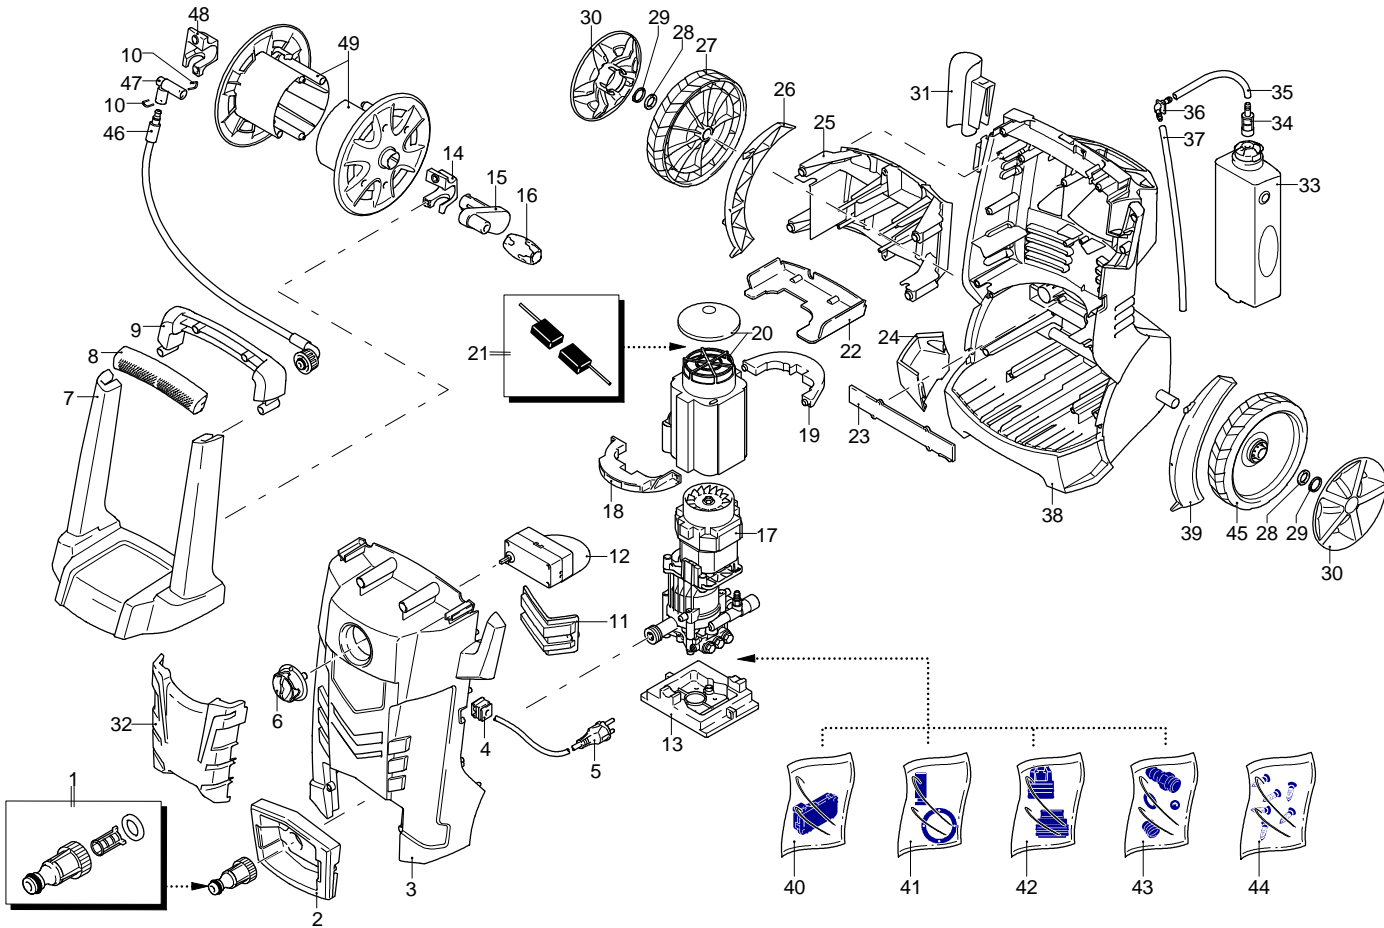

Modello 391

Versione:
 Matricola:
 Codice: **13692**

21/03/2014

220-240 V - 50-60 Hz **schuko**

UN_CE_1447-CR

Validità	Pos.	Codice	Denominazione	Q
	1	3082130	Kit attacco acqua	1
	2	4100250	Protezione	1
	3	4100222	Cofano	1
	4	3080580	Pressacavo	1
	5	3082360	Cavo	1
	6	4100500	Manopola	1
	7	4100270	Manico	1
	8	4100490	Manopola	1
	9	4100280	Manico	1
	10	3081650	Forcella	1
	11	4100230	Protezione	1
	12	4100850	Interruttore	1
	13	3441170	Supporto	1
	14	4100330	Staffa	1
	15	4101050	Leva	1
	16	4101060	Manopola	1
	17	4101230	Premontaggio elettropompa	1
	18	4100860	Staffa	1
	19	4100870	Staffa	1
	20	4100890	Convogliatore	1
	21	3082600	Kit spazzola per motore	1
	22	4100880	Staffa	1
	23	4100930	Protezione	1
	24	4100640	Supporto	1
	25	4101000	Supporto	1
	26	4100620	Protezione	1
	27	4101180	Ruota	1
	28	4101010	Fermo	2
	29	4101020	Rondella	2
	30	4100510	Protezione	2
	31	4100630	Supporto	1
	32	4100530	Protezione	1
	33	3440710	Serbatoio	1
	34	3440720	Filtro	1
	35	4100950	Tubo	1
	36	4100960	Raccordo	1
	37	4100970	Tubo	1
	38	4100600	Base	1
	39	4100610	Protezione	1
	40	3081280	Kit TSS	1
	41	3081270	Kit pistoni + tenute	1
	42	3081290	Kit valvole + tenute	1
	43	3440610	Kit aspirazione detergente	1
	44	4100990	Kit vite	1
	45	4100590	Ruota	1
	46	4101120	Tubo alta pressione	1
	47	4101250	Raccordo	1
	48	4100340	Staffa	1
	49	4101040	Disco	1

Modello 391

Versione:

Matricola:

Codice: **13692**

21/03/2014

 220-240 V - 50-60 Hz

 schuko

Validità	Pos.	Codice	Denominazione	Q
	1	4100781	Pistola	1
	2	4100730	Testina	1
	3	50976	Lancia+rotopower	1
	4	50975	Lancia+testina	1
	5	4100840	Tubo alta pressione	1