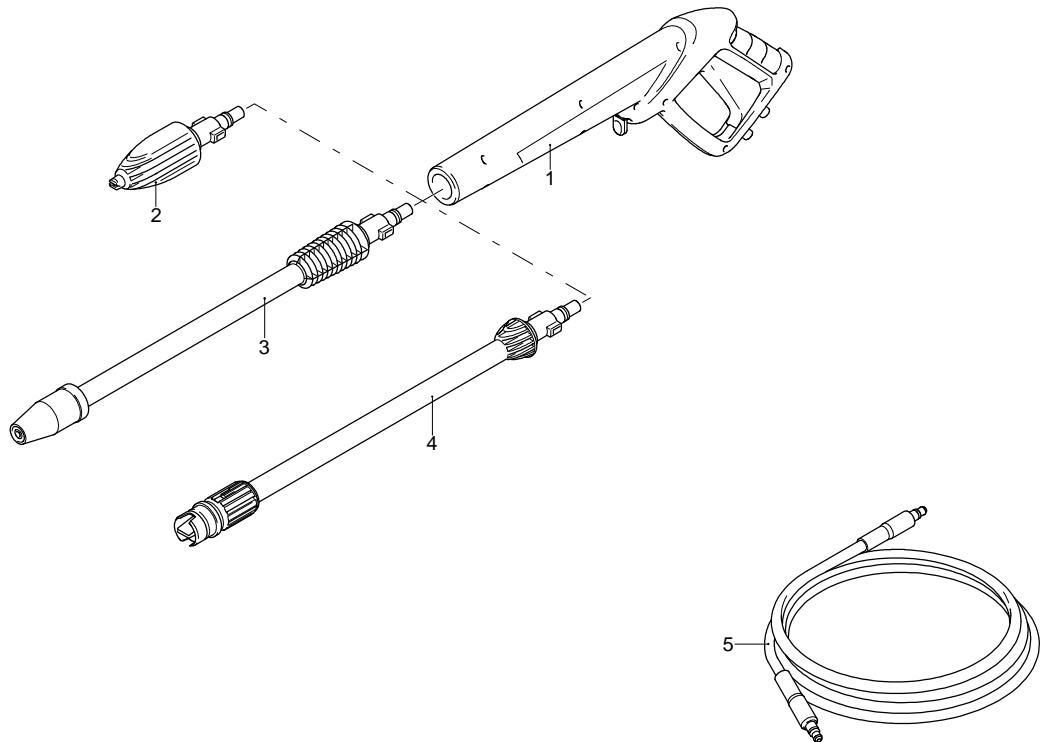

Modello 391

Versione:
 Matricola:
 Codice: **13692**

21/03/2014

220-240 V - 50-60 Hz **schuko**

UN_CE_1447-CR

Validità	Pos.	Codice	Denominazione	Q
	1	3082130	Kit attacco acqua	1
	2	4100250	Protezione	1
	3	4100222	Cofano	1
	4	3080580	Pressacavo	1
	5	3082360	Cavo	1
	6	4100500	Manopola	1
	7	4100270	Manico	1
	8	4100490	Manopola	1
	9	4100280	Manico	1
	10	3081650	Forcella	1
	11	4100230	Protezione	1
	12	4100850	Interruttore	1
	13	3441170	Supporto	1
	14	4100330	Staffa	1
	15	4101050	Leva	1
	16	4101060	Manopola	1
	17	4101230	Premontaggio elettropompa	1
	18	4100860	Staffa	1
	19	4100870	Staffa	1
	20	4100890	Convogliatore	1
	21	3082600	Kit spazzola per motore	1
	22	4100880	Staffa	1
	23	4100930	Protezione	1
	24	4100640	Supporto	1
	25	4101000	Supporto	1
	26	4100620	Protezione	1
	27	4101180	Ruota	1
	28	4101010	Fermo	2
	29	4101020	Rondella	2
	30	4100510	Protezione	2
	31	4100630	Supporto	1
	32	4100530	Protezione	1
	33	3440710	Serbatoio	1
	34	3440720	Filtro	1
	35	4100950	Tubo	1
	36	4100960	Raccordo	1
	37	4100970	Tubo	1
	38	4100600	Base	1
	39	4100610	Protezione	1
	40	3081280	Kit TSS	1
	41	3081270	Kit pistoni + tenute	1
	42	3081290	Kit valvole + tenute	1
	43	3440610	Kit aspirazione detergente	1
	44	4100990	Kit vite	1
	45	4100590	Ruota	1
	46	4101120	Tubo alta pressione	1
	47	4101250	Raccordo	1
	48	4100340	Staffa	1
	49	4101040	Disco	1

Modello 391

Versione:

Matricola:

Codice: **13692**

21/03/2014

 220-240 V - 50-60 Hz

 schuko

Validità	Pos.	Codice	Denominazione	Q
	1	4100781	Pistola	1
	2	4100730	Testina	1
	3	50976	Lancia+rotopower	1
	4	50975	Lancia+testina	1
	5	4100840	Tubo alta pressione	1