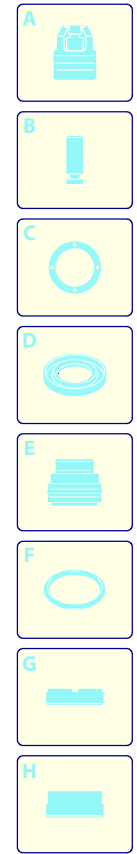

Modello 391

Versione:
 Matricola:
 Codice: **13692**

21/03/2014

220-240 V - 50-60 Hz **schuko**

UN_CE_1447-CR

Validità	Pos.	Codice	Denominazione	Q
	1	3082130	Kit attacco acqua	1
	2	4100250	Protezione	1
	3	4100222	Cofano	1
	4	3080580	Pressacavo	1
	5	3082360	Cavo	1
	6	4100500	Manopola	1
	7	4100270	Manico	1
	8	4100490	Manopola	1
	9	4100280	Manico	1
	10	3081650	Forcella	1
	11	4100230	Protezione	1
	12	4100850	Interruttore	1
	13	3441170	Supporto	1
	14	4100330	Staffa	1
	15	4101050	Leva	1
	16	4101060	Manopola	1
	17	4101230	Premontaggio elettropompa	1
	18	4100860	Staffa	1
	19	4100870	Staffa	1
	20	4100890	Convogliatore	1
	21	3082600	Kit spazzola per motore	1
	22	4100880	Staffa	1
	23	4100930	Protezione	1
	24	4100640	Supporto	1
	25	4101000	Supporto	1
	26	4100620	Protezione	1
	27	4101180	Ruota	1
	28	4101010	Fermo	2
	29	4101020	Rondella	2
	30	4100510	Protezione	2
	31	4100630	Supporto	1
	32	4100530	Protezione	1
	33	3440710	Serbatoio	1
	34	3440720	Filtro	1
	35	4100950	Tubo	1
	36	4100960	Raccordo	1
	37	4100970	Tubo	1
	38	4100600	Base	1
	39	4100610	Protezione	1
	40	3081280	Kit TSS	1
	41	3081270	Kit pistoni + tenute	1
	42	3081290	Kit valvole + tenute	1
	43	3440610	Kit aspirazione detergente	1
	44	4100990	Kit vite	1
	45	4100590	Ruota	1
	46	4101120	Tubo alta pressione	1
	47	4101250	Raccordo	1
	48	4100340	Staffa	1
	49	4101040	Disco	1

Modello 391

Versione:

Matricola:

Codice: **13692**

21/03/2014

 220-240 V - 50-60 Hz

 schuko

Validità	Pos.	Codice	Denominazione	Q
	1	4100781	Pistola	1
	2	4100730	Testina	1
	3	50976	Lancia+rotopower	1
	4	50975	Lancia+testina	1
	5	4100840	Tubo alta pressione	1