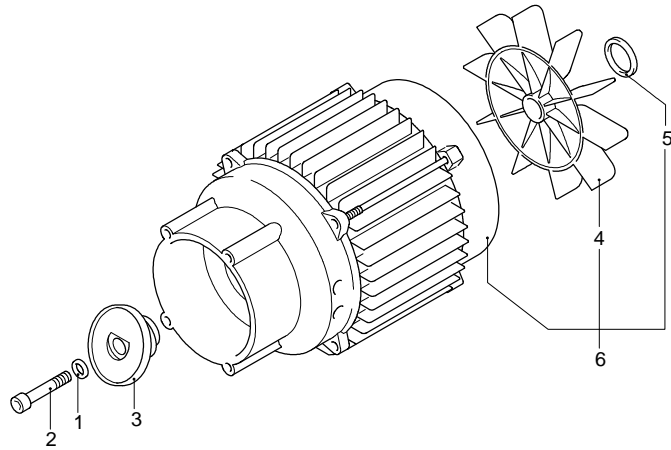

UN_CE_1440-CR

Modello 491

Versione:

Matricola:

Codice: **13694**

19/03/2014

Validità	Pos.	Codice	Denominazione	Q
	1	3083210	Tappo	3
	2	3081730	Vite	1
	3	3083220	Testa	1
	4	3081760	Rondella	4
	5	3081750	Rondella	4
	6	3081740	Vite	4
	7	3083230	Corpo pompa	1
	8	3440560	Kit TSS	1
	9	3440570	Kit pistoni + tenute	1
	10	3081290	Kit valvole + tenute	1
	11	3440610	Kit aspirazione detergente	1

UN_CE_1377-JS

Modello 491

Versione:

Matricola:

Codice: **13694**

19/03/2014

Validità	Pos.	Codice	Denominazione	Q
	1	3081750	Rondella	1
	2	3081950	Vite	1
	3	3440950	Piattello	1
	4	3440370	Ventola	1
	5	3441000	Anello	1
	6	3441180	Motore	1

Modello 491

Versione:

Matricola:

Codice: **13694**

19/03/2014

 220-240 V - 50 Hz

 schuko

Validità	Pos.	Codice	Denominazione	Q
	1	3900180	Pistola	1
	2	3900100	Lancia+testina	1
	3	3900190	Lancia+rotopower	1
	4	3082100	Tubo alta pressione	1