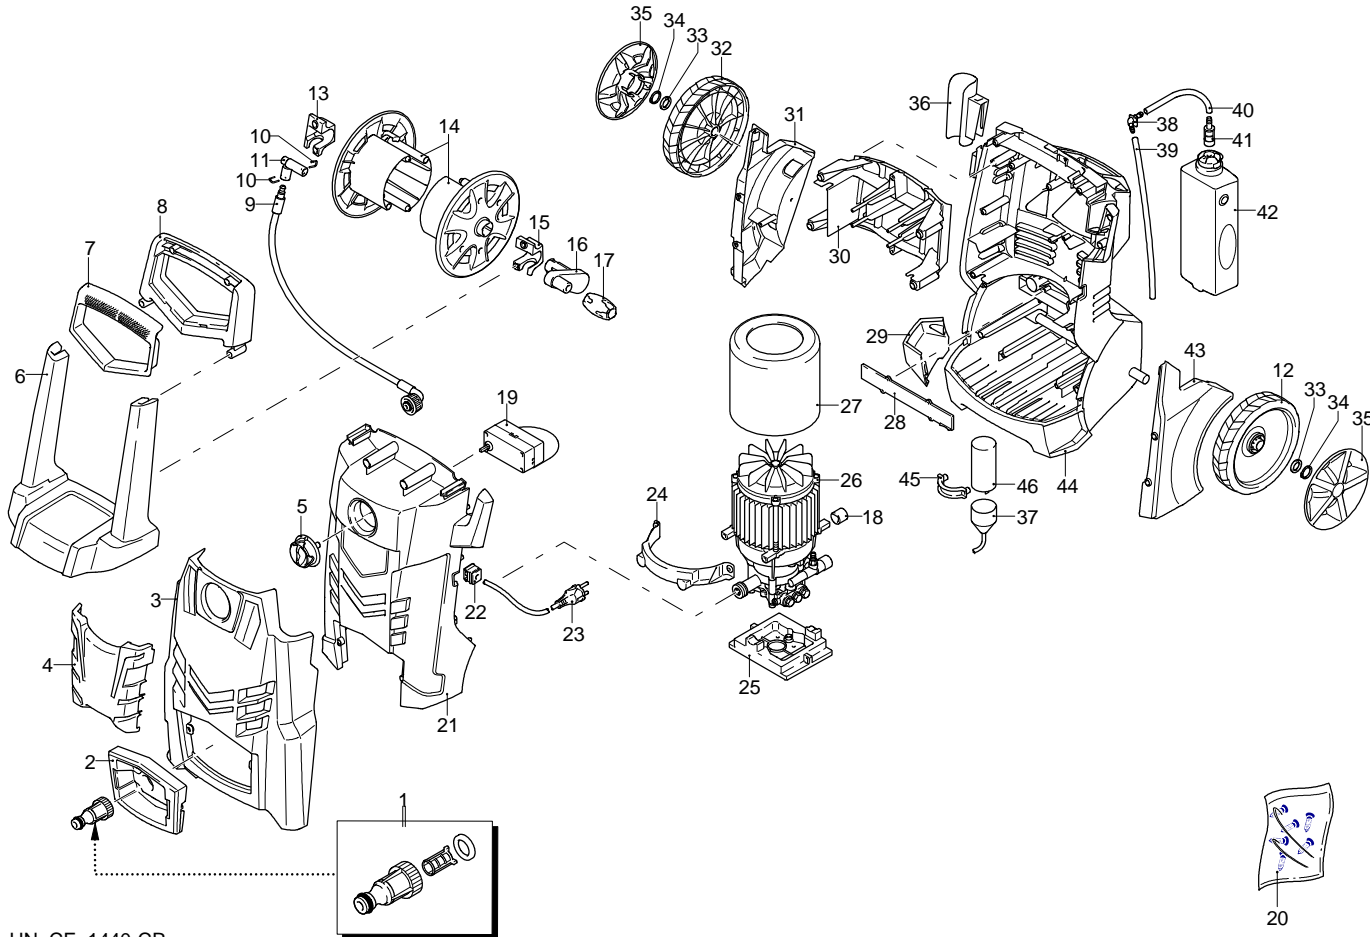

Modello 491

Versione:

Matricola:

Codice: **13694**

19/03/2014

Validità	Pos.	Codice	Denominazione	Q
	1	3082130	Kit attacco acqua	1
	2	4100430	Protezione	1
	3	4100361	Protezione	1
	4	4100550	Protezione	1
	5	4100500	Manopola	1
	6	4100270	Manico	1
	7	4100381	Manopola	1
	8	4100370	Manico	1
	9	4101120	Tubo alta pressione	1
	10	3081650	Forcella	2
	11	4101250	Raccordo	1
	12	4100590	Ruota	1
	13	4100340	Staffa	1
	14	4101040	Disco	2
	15	4100330	Staffa	1
	16	4101050	Leva	1
	17	4100560	Manopola	1
	18	4101090	Gommino	2
	19	4100850	Interruttore	1
	20	4101110	Kit vite	1
	21	4100221	Cofano	1
	22	3080580	Pressacavo	1
	23	3082360	Cavo	1
	24	3440120	Staffa	1
	25	3441170	Supporto	1
	26	4101100	Premontaggio elettropompa	1
	27	3440130	Copriventola	1
	28	4100930	Protezione	1
	29	4100640	Supporto	1
	30	4101000	Supporto	1
	31	4100410	Protezione	1
	32	4101180	Ruota	1
	33	4101020	Rondella	2
	34	4101010	Fermo	2
	35	4100510	Protezione	2
	36	4100630	Supporto	1
	37	4101080	Connettore	1
	38	4100960	Raccordo	1
	39	4100970	Tubo	1
	40	4100950	Tubo	1
	41	3440720	Filtro	1
	42	3440710	Serbatoio	1
	43	4100420	Protezione	1
	44	4100600	Base	1
	45	4101070	Staffa	1
	46	3081620	Condensatore	1

UN_CE_1440-CR

Modello 491

Versione:

Matricola:

Codice: **13694**

19/03/2014

Validità	Pos.	Codice	Denominazione	Q
	1	3083210	Tappo	3
	2	3081730	Vite	1
	3	3083220	Testa	1
	4	3081760	Rondella	4
	5	3081750	Rondella	4
	6	3081740	Vite	4
	7	3083230	Corpo pompa	1
	8	3440560	Kit TSS	1
	9	3440570	Kit pistoni + tenute	1
	10	3081290	Kit valvole + tenute	1
	11	3440610	Kit aspirazione detergente	1

Modello 491

Versione:

Matricola:

Codice: **13694**

19/03/2014

 220-240 V - 50 Hz

 schuko

Validità	Pos.	Codice	Denominazione	Q
	1	3900180	Pistola	1
	2	3900100	Lancia+testina	1
	3	3900190	Lancia+rotopower	1
	4	3082100	Tubo alta pressione	1