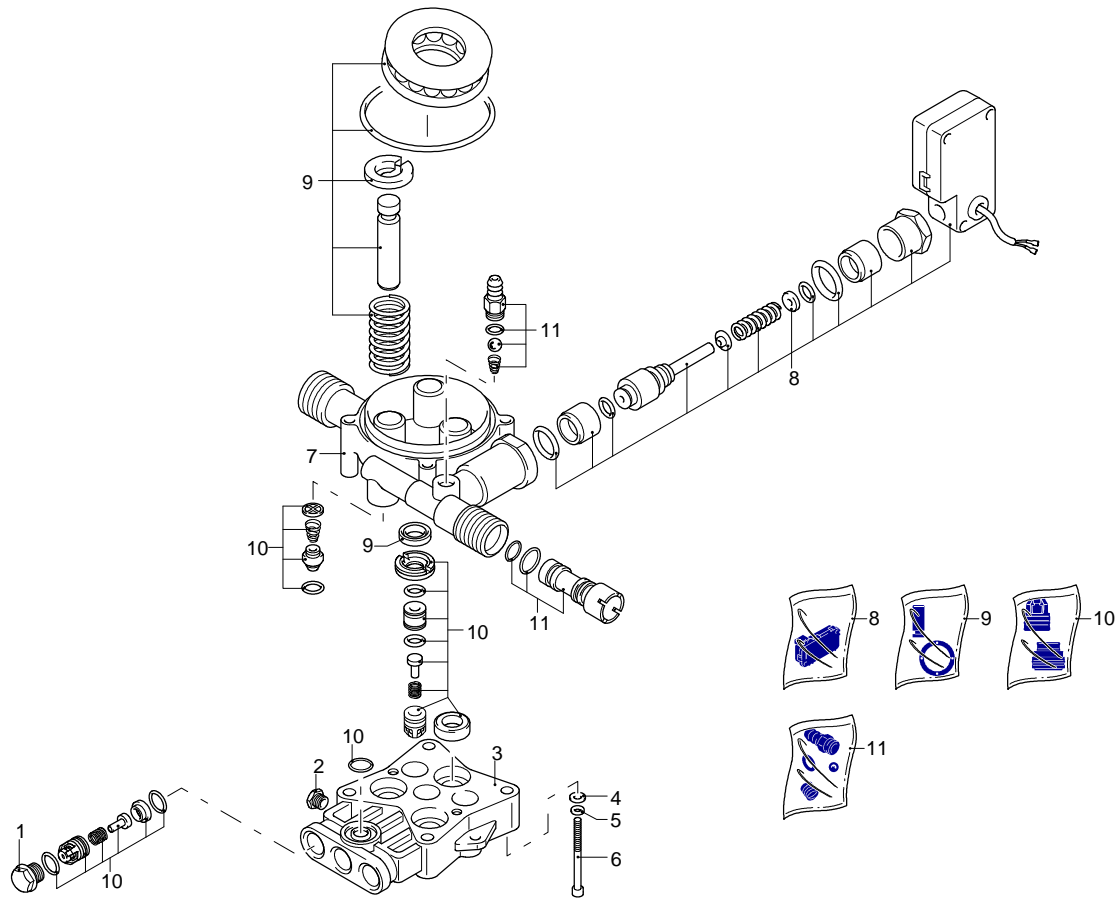

Modello 491

Versione:

Matricola:

Codice: **13694**

19/03/2014

Validità	Pos.	Codice	Denominazione	Q
	1	3082130	Kit attacco acqua	1
	2	4100430	Protezione	1
	3	4100361	Protezione	1
	4	4100550	Protezione	1
	5	4100500	Manopola	1
	6	4100270	Manico	1
	7	4100381	Manopola	1
	8	4100370	Manico	1
	9	4101120	Tubo alta pressione	1
	10	3081650	Forcella	2
	11	4101250	Raccordo	1
	12	4100590	Ruota	1
	13	4100340	Staffa	1
	14	4101040	Disco	2
	15	4100330	Staffa	1
	16	4101050	Leva	1
	17	4100560	Manopola	1
	18	4101090	Gommino	2
	19	4100850	Interruttore	1
	20	4101110	Kit vite	1
	21	4100221	Cofano	1
	22	3080580	Pressacavo	1
	23	3082360	Cavo	1
	24	3440120	Staffa	1
	25	3441170	Supporto	1
	26	4101100	Premontaggio elettropompa	1
	27	3440130	Copriventola	1
	28	4100930	Protezione	1
	29	4100640	Supporto	1
	30	4101000	Supporto	1
	31	4100410	Protezione	1
	32	4101180	Ruota	1
	33	4101020	Rondella	2
	34	4101010	Fermo	2
	35	4100510	Protezione	2
	36	4100630	Supporto	1
	37	4101080	Connettore	1
	38	4100960	Raccordo	1
	39	4100970	Tubo	1
	40	4100950	Tubo	1
	41	3440720	Filtro	1
	42	3440710	Serbatoio	1
	43	4100420	Protezione	1
	44	4100600	Base	1
	45	4101070	Staffa	1
	46	3081620	Condensatore	1

UN_CE_1440-CR

Modello 491

Versione:

Matricola:

Codice: **13694**

19/03/2014

Validità	Pos.	Codice	Denominazione	Q
	1	3083210	Tappo	3
	2	3081730	Vite	1
	3	3083220	Testa	1
	4	3081760	Rondella	4
	5	3081750	Rondella	4
	6	3081740	Vite	4
	7	3083230	Corpo pompa	1
	8	3440560	Kit TSS	1
	9	3440570	Kit pistoni + tenute	1
	10	3081290	Kit valvole + tenute	1
	11	3440610	Kit aspirazione detergente	1

Modello 491

Versione:

Matricola:

Codice: **13694**

19/03/2014

 220-240 V - 50 Hz

 schuko

Validità	Pos.	Codice	Denominazione	Q
	1	3900180	Pistola	1
	2	3900100	Lancia+testina	1
	3	3900190	Lancia+rotopower	1
	4	3082100	Tubo alta pressione	1