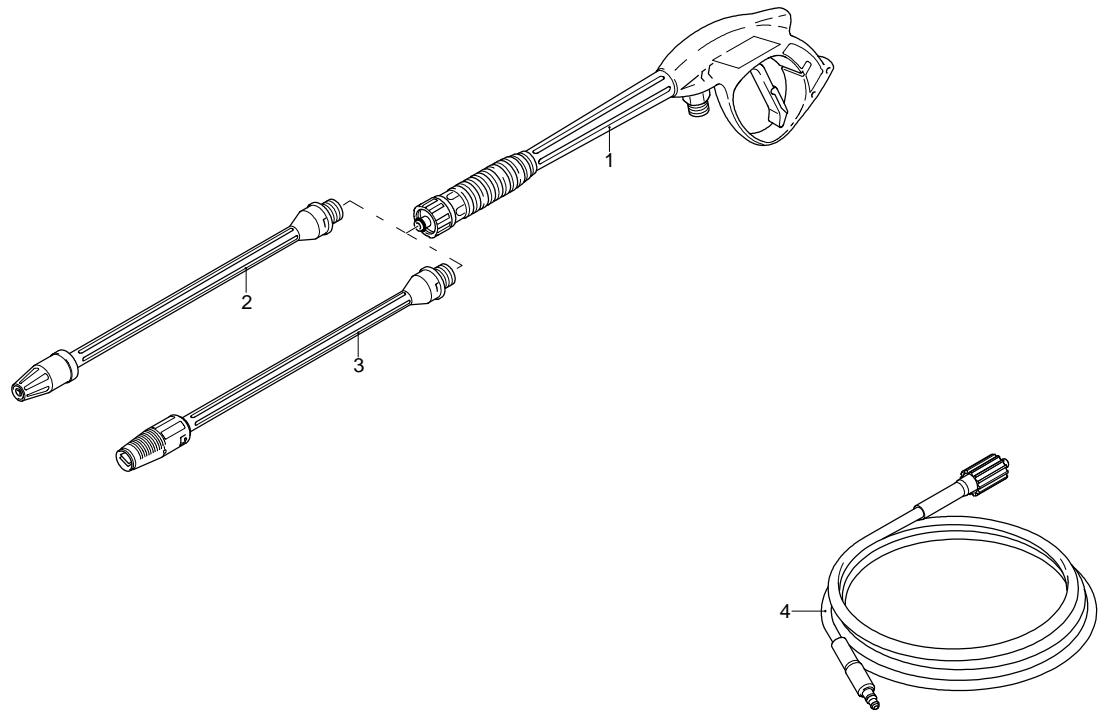

Modello 491

Versione:

Matricola:

Codice: **13694**

19/03/2014

Validità	Pos.	Codice	Denominazione	Q
	1	3082130	Kit attacco acqua	1
	2	4100430	Protezione	1
	3	4100361	Protezione	1
	4	4100550	Protezione	1
	5	4100500	Manopola	1
	6	4100270	Manico	1
	7	4100381	Manopola	1
	8	4100370	Manico	1
	9	4101120	Tubo alta pressione	1
	10	3081650	Forcella	2
	11	4101250	Raccordo	1
	12	4100590	Ruota	1
	13	4100340	Staffa	1
	14	4101040	Disco	2
	15	4100330	Staffa	1
	16	4101050	Leva	1
	17	4100560	Manopola	1
	18	4101090	Gommino	2
	19	4100850	Interruttore	1
	20	4101110	Kit vite	1
	21	4100221	Cofano	1
	22	3080580	Pressacavo	1
	23	3082360	Cavo	1
	24	3440120	Staffa	1
	25	3441170	Supporto	1
	26	4101100	Premontaggio elettropompa	1
	27	3440130	Copriventola	1
	28	4100930	Protezione	1
	29	4100640	Supporto	1
	30	4101000	Supporto	1
	31	4100410	Protezione	1
	32	4101180	Ruota	1
	33	4101020	Rondella	2
	34	4101010	Fermo	2
	35	4100510	Protezione	2
	36	4100630	Supporto	1
	37	4101080	Connettore	1
	38	4100960	Raccordo	1
	39	4100970	Tubo	1
	40	4100950	Tubo	1
	41	3440720	Filtro	1
	42	3440710	Serbatoio	1
	43	4100420	Protezione	1
	44	4100600	Base	1
	45	4101070	Staffa	1
	46	3081620	Condensatore	1

UN_CE_1440-CR

Modello 491

Versione:

Matricola:

Codice: **13694**

19/03/2014

Validità	Pos.	Codice	Denominazione	Q
	1	3083210	Tappo	3
	2	3081730	Vite	1
	3	3083220	Testa	1
	4	3081760	Rondella	4
	5	3081750	Rondella	4
	6	3081740	Vite	4
	7	3083230	Corpo pompa	1
	8	3440560	Kit TSS	1
	9	3440570	Kit pistoni + tenute	1
	10	3081290	Kit valvole + tenute	1
	11	3440610	Kit aspirazione detergente	1

Modello 491

Versione:

Matricola:

Codice: **13694**

19/03/2014

 220-240 V - 50 Hz

 schuko

Validità	Pos.	Codice	Denominazione	Q
	1	3900180	Pistola	1
	2	3900100	Lancia+testina	1
	3	3900190	Lancia+rotopower	1
	4	3082100	Tubo alta pressione	1