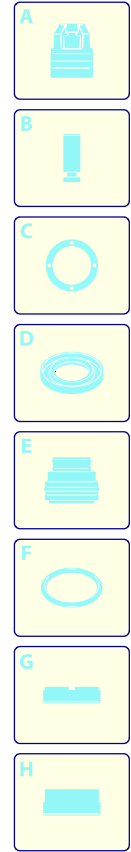

Modello 491

Versione:

Matricola:

Codice: **13694**

19/03/2014

Validità	Pos.	Codice	Denominazione	Q
	1	3082130	Kit attacco acqua	1
	2	4100430	Protezione	1
	3	4100361	Protezione	1
	4	4100550	Protezione	1
	5	4100500	Manopola	1
	6	4100270	Manico	1
	7	4100381	Manopola	1
	8	4100370	Manico	1
	9	4101120	Tubo alta pressione	1
	10	3081650	Forcella	2
	11	4101250	Raccordo	1
	12	4100590	Ruota	1
	13	4100340	Staffa	1
	14	4101040	Disco	2
	15	4100330	Staffa	1
	16	4101050	Leva	1
	17	4100560	Manopola	1
	18	4101090	Gommino	2
	19	4100850	Interruttore	1
	20	4101110	Kit vite	1
	21	4100221	Cofano	1
	22	3080580	Pressacavo	1
	23	3082360	Cavo	1
	24	3440120	Staffa	1
	25	3441170	Supporto	1
	26	4101100	Premontaggio elettropompa	1
	27	3440130	Copriventola	1
	28	4100930	Protezione	1
	29	4100640	Supporto	1
	30	4101000	Supporto	1
	31	4100410	Protezione	1
	32	4101180	Ruota	1
	33	4101020	Rondella	2
	34	4101010	Fermo	2
	35	4100510	Protezione	2
	36	4100630	Supporto	1
	37	4101080	Connettore	1
	38	4100960	Raccordo	1
	39	4100970	Tubo	1
	40	4100950	Tubo	1
	41	3440720	Filtro	1
	42	3440710	Serbatoio	1
	43	4100420	Protezione	1
	44	4100600	Base	1
	45	4101070	Staffa	1
	46	3081620	Condensatore	1

UN_CE_1440-CR

Modello 491

Versione:

Matricola:

Codice: **13694**

19/03/2014

Validità	Pos.	Codice	Denominazione	Q
	1	3083210	Tappo	3
	2	3081730	Vite	1
	3	3083220	Testa	1
	4	3081760	Rondella	4
	5	3081750	Rondella	4
	6	3081740	Vite	4
	7	3083230	Corpo pompa	1
	8	3440560	Kit TSS	1
	9	3440570	Kit pistoni + tenute	1
	10	3081290	Kit valvole + tenute	1
	11	3440610	Kit aspirazione detergente	1

UN_CE_1377-JS

Modello 491

Versione:

Matricola:

Codice: **13694**

19/03/2014

Validità	Pos.	Codice	Denominazione	Q
	1	3081750	Rondella	1
	2	3081950	Vite	1
	3	3440950	Piattello	1
	4	3440370	Ventola	1
	5	3441000	Anello	1
	6	3441180	Motore	1