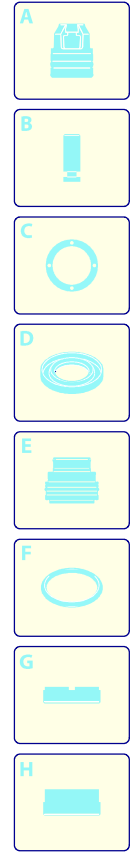

Modello 491

Versione:

Matricola:

Codice: **13694**

19/03/2014

Validità	Pos.	Codice	Denominazione	Q
	1	3082130	Kit attacco acqua	1
	2	4100430	Protezione	1
	3	4100361	Protezione	1
	4	4100550	Protezione	1
	5	4100500	Manopola	1
	6	4100270	Manico	1
	7	4100381	Manopola	1
	8	4100370	Manico	1
	9	4101120	Tubo alta pressione	1
	10	3081650	Forcella	2
	11	4101250	Raccordo	1
	12	4100590	Ruota	1
	13	4100340	Staffa	1
	14	4101040	Disco	2
	15	4100330	Staffa	1
	16	4101050	Leva	1
	17	4100560	Manopola	1
	18	4101090	Gommino	2
	19	4100850	Interruttore	1
	20	4101110	Kit vite	1
	21	4100221	Cofano	1
	22	3080580	Pressacavo	1
	23	3082360	Cavo	1
	24	3440120	Staffa	1
	25	3441170	Supporto	1
	26	4101100	Premontaggio elettropompa	1
	27	3440130	Copriventola	1
	28	4100930	Protezione	1
	29	4100640	Supporto	1
	30	4101000	Supporto	1
	31	4100410	Protezione	1
	32	4101180	Ruota	1
	33	4101020	Rondella	2
	34	4101010	Fermo	2
	35	4100510	Protezione	2
	36	4100630	Supporto	1
	37	4101080	Connettore	1
	38	4100960	Raccordo	1
	39	4100970	Tubo	1
	40	4100950	Tubo	1
	41	3440720	Filtro	1
	42	3440710	Serbatoio	1
	43	4100420	Protezione	1
	44	4100600	Base	1
	45	4101070	Staffa	1
	46	3081620	Condensatore	1

UN_CE_1440-CR

Modello 491

Versione:

Matricola:

Codice: **13694**

19/03/2014

Validità	Pos.	Codice	Denominazione	Q
	1	3083210	Tappo	3
	2	3081730	Vite	1
	3	3083220	Testa	1
	4	3081760	Rondella	4
	5	3081750	Rondella	4
	6	3081740	Vite	4
	7	3083230	Corpo pompa	1
	8	3440560	Kit TSS	1
	9	3440570	Kit pistoni + tenute	1
	10	3081290	Kit valvole + tenute	1
	11	3440610	Kit aspirazione detergente	1

Modello 491

Versione:

Matricola:

Codice: **13694**

19/03/2014

 220-240 V - 50 Hz

 schuko

Validità	Pos.	Codice	Denominazione	Q
	1	3900180	Pistola	1
	2	3900100	Lancia+testina	1
	3	3900190	Lancia+rotopower	1
	4	3082100	Tubo alta pressione	1