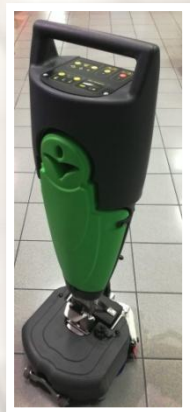

LAVASCIUGA PAVIMENTI MIRA 40

- ✓ Leggera e poco ingombrante, facilmente trasportabile
- ✓ Impiega 1/3 del tempo rispetto alla pulizia tradizionale col mocio
- ✓ Telaio in acciaio INOX Aisi 304
- ✓ 410 mm di pista di lavoro
- ✓ Resa: 500 metri quadri di superficie lavata ed asciugata in un'ora
- ✓ Serbatoio dell'acqua da 3 litri, per una capacità di pulizia di 100 metri quadri
- ✓ Serbatoio di recupero con una capacità di 5 litri
- ✓ Batteria a 36 volt che garantisce 1 ora di autonomia

Piccola, agile, robusta, **MIRA** è la lava-asciuga pavimenti che può arrivare dappertutto. Il manico-timone snodato che **ruota di 360°** garantisce la massima **maneggevolezza**, grazie alla quale è possibile lavare ed asciugare sotto tavoli, sedie e attorno a mobili e scaffalature. MIRA diventa così la macchina ideale per le pulizie di uffici, bar, ristoranti, abitazioni e spazi pieni di ostacoli difficili da aggirare con le lava-asciuga tradizionali.